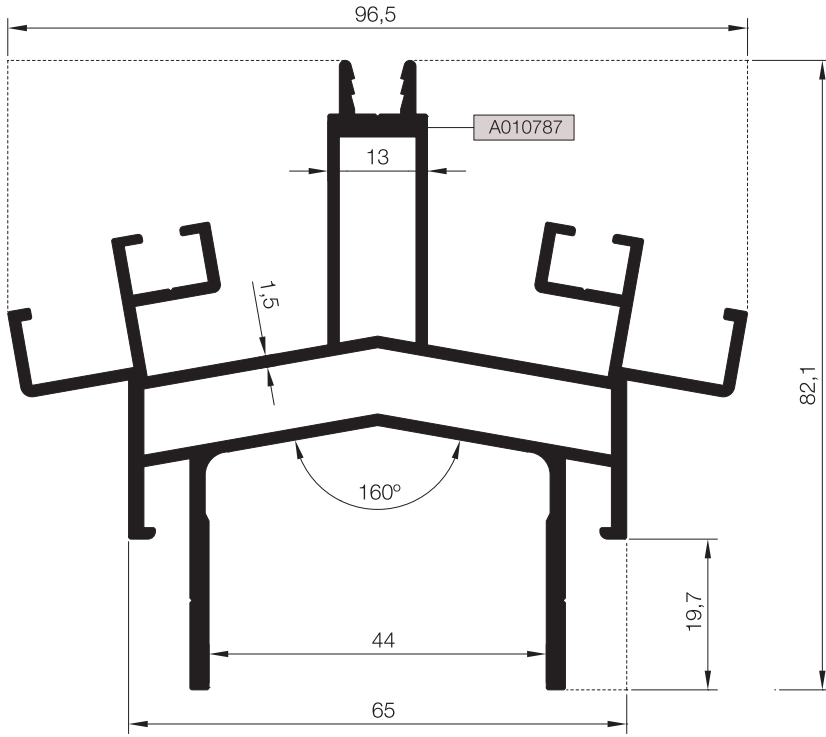

05

06

07

08

09

10

KOD / CODE	AĞIRLIK (kg/m) / WEIGHT	Jxx cm ⁴	Jyy cm ⁴	L m	
R50 M 16	1,972	40,203	21,856	6	
R50 T 11	2,085	44,694	22,469	6	

R50 M 16

R50 T 11

KOD / CODE	AĞIRLIK (kg/m) / WEIGHT	Jxx cm ⁴	Jyy cm ⁴	L m	
R50 T 10	2,077	47,190	25,938	6	
R50 T 09	1,101	25,071	3,889	6	

R50 T 10

R50 T 09

KOD / CODE	AĞIRLIK (kg/m) / WEIGHT	Jxx cm ⁴	Jyy cm ⁴	L m	
R50 M 10	2,565	21,713	86,773	6	
R50 T 07	1,052	9,560	4,362	6	

10

KOD / CODE	AĞIRLIK (kg/m) / WEIGHT	L m
AR50M22	1,728	6
AR50M23	1,660	6

AR50M22

AR50M23

Nr	KÖŞE BAĞLANTI PROFİLİ PROFİL KOD NUMARASI	KÖŞE BAĞLANTI PROFİLİ PARÇA KOD NUMARASI	KESİM ÖLÇÜSÜ CUTTING SIZE
AR50M22	A011049 A002020 (25 L 02)	226 L 02	23,8 mm
	A011050 A002126 (25 L 11)	126 L 11	28,1 mm
AR50M23	A011049 A002020 (25 L 02)	226 L 02	23,8 mm
	A011117 A002021 (25 L 03)	193 L 03	25,9 mm

KOD / CODE	AĞIRLIK (kg/m) / WEIGHT	L m	
AR50V20	1,216	6	
R50 R 12	0,643	6	

AR50V20

R50 R 12

Nr	KÖŞE BAĞLANTI PROFİLİ PROFİL KOD NUMARASI	KÖŞE BAĞLANTI PROFİLİ PARÇA KOD NUMARASI	KESİM ÖLÇÜSÜ CUTTING SIZE
AR50V20	A011052	A010838 (25 L 50)	124 L 50
R50 R 12	A011053	A002398 (25 L 37)	228 L 37