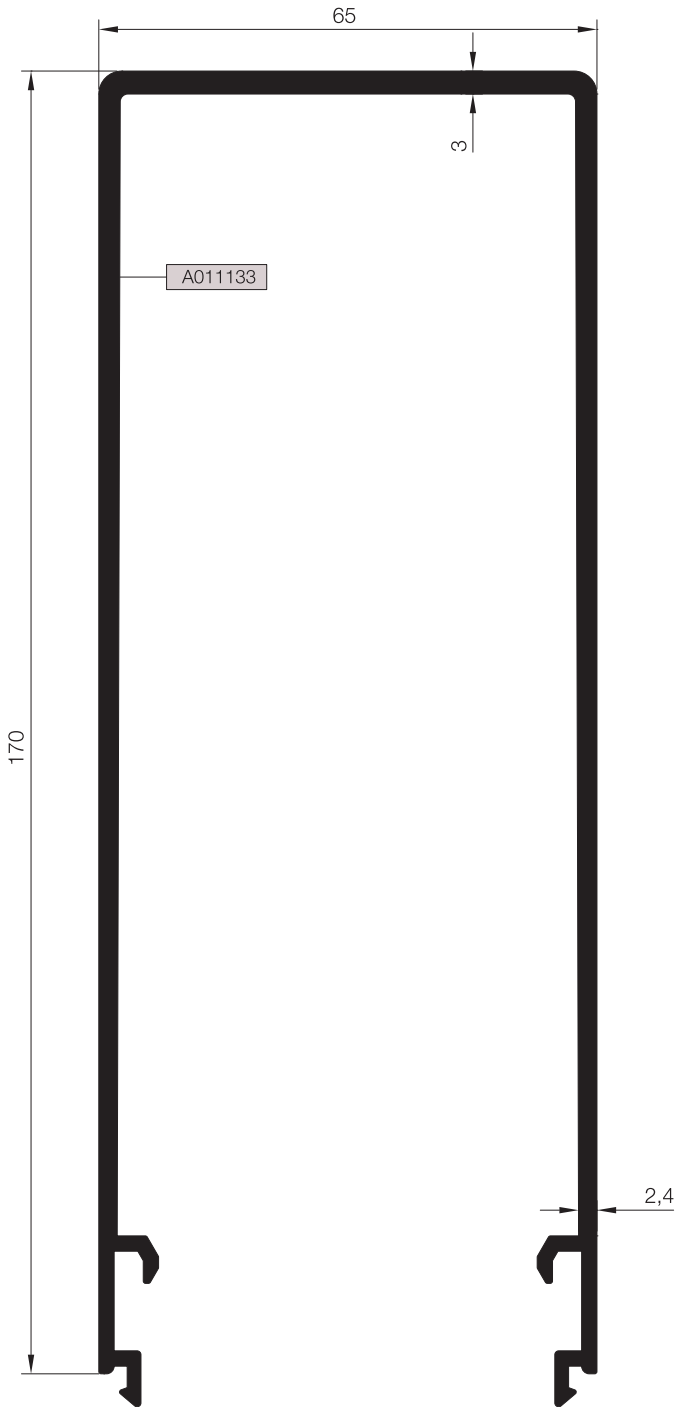

05

06

07

08

09

10

KOD / CODE	AĞIRLIK (kg/m) / WEIGHT	Jxx cm ⁴	Jyy cm ⁴	L m	
R50 M 16	1,972	40,203	21,856	6	
R50 T 11	2,085	44,694	22,469	6	

R50 M 16

R50 T 11

KOD / CODE	AĞIRLIK (kg/m) / WEIGHT	Jxx cm ⁴	Jyy cm ⁴	L m	
R50 T 10	2,077	47,190	25,938	6	
R50 T 09	1,101	25,071	3,889	6	

R50 T 10

R50 T 09

KOD / CODE	AĞIRLIK (kg/m) / WEIGHT	Jxx cm ⁴	Jyy cm ⁴	L m	
R50 M 10	2,565	21,713	86,773	6	
R50 T 07	1,052	9,560	4,362	6	

R50 M 10

R50 T 07

KAPAK PROFİLLERİ

CAP PROFILES

SKY65

KOD / CODE	AĞIRLIK (kg/m) / WEIGHT	L m	
R50 P 33	2,997	6	
K50 P 18	2,313	6	

R50 P 33

K50 P 18

KOD / CODE	AĞIRLIK (kg/m) / WEIGHT	L m	KOD / CODE	AĞIRLIK (kg/m) / WEIGHT	L m
R50 P 05	0,566	6	R50 A 04	0,245	6
R50 P 04	0,455	6	R50 E 04	0,146	6
R50 P 21	0,872	6	R50 S 03	0,362	6
R50 P 22	0,580	6			

R50 P 05