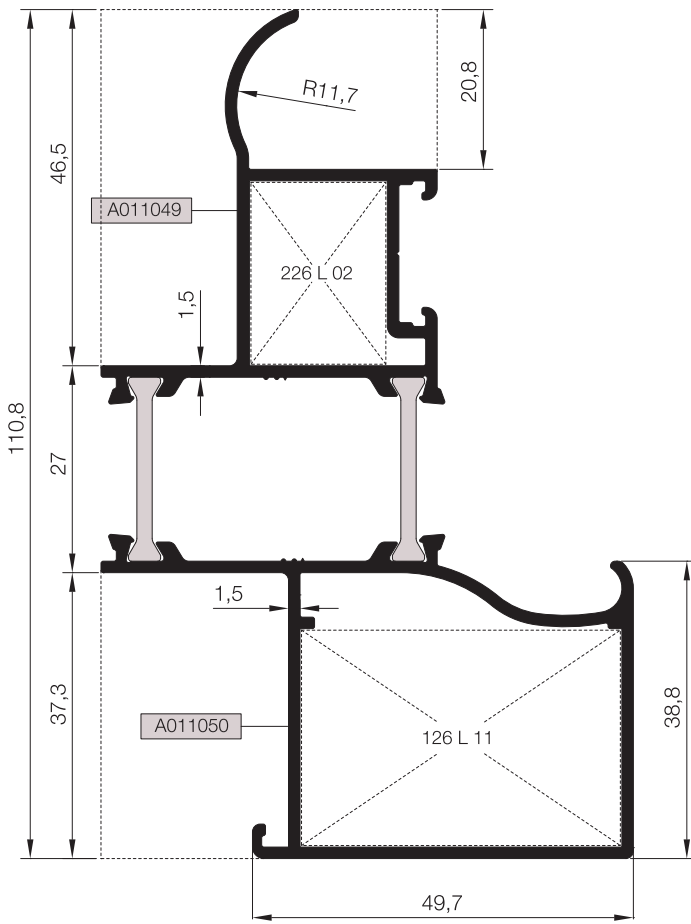

05

06

07

08

09

10

KOD / CODE	AĞIRLIK (kg/m) / WEIGHT	Jxx cm ⁴	Jyy cm ⁴	L m	
R50 M 16	1,972	40,203	21,856	6	
R50 T 11	2,085	44,694	22,469	6	

R50 M 16

02

03

04

05

06

07

08

09

10

KOD / CODE	AĞIRLIK (kg/m) / WEIGHT	L m
AR50M22	1,728	6
AR50M23	1,660	6

AR50M22

AR50M23

Nr	KÖŞE BAĞLANTI PROFİLİ PROFİL KOD NUMARASI	KÖŞE BAĞLANTI PROFİLİ PARÇA KOD NUMARASI	KESİM ÖLÇÜSÜ CUTTING SIZE
AR50M22	A011049 A002020 (25 L 02)	226 L 02	23,8 mm
	A011050 A002126 (25 L 11)	126 L 11	28,1 mm
AR50M23	A011049 A002020 (25 L 02)	226 L 02	23,8 mm
	A011117 A002021 (25 L 03)	193 L 03	25,9 mm

KOD / CODE	AĞIRLIK (kg/m) / WEIGHT	L m	
AR50V20	1,216	6	
R50 R 12	0,643	6	

AR50V20

R50 R 12

Nr	KÖŞE BAĞLANTI PROFİLİ PROFİL KOD NUMARASI	KÖŞE BAĞLANTI PROFİLİ PARÇA KOD NUMARASI	KESİM ÖLÇÜSÜ CUTTING SIZE
AR50V20	A011052	A010838 (25 L 50)	124 L 50
R50 R 12	A011053	A002398 (25 L 37)	228 L 37