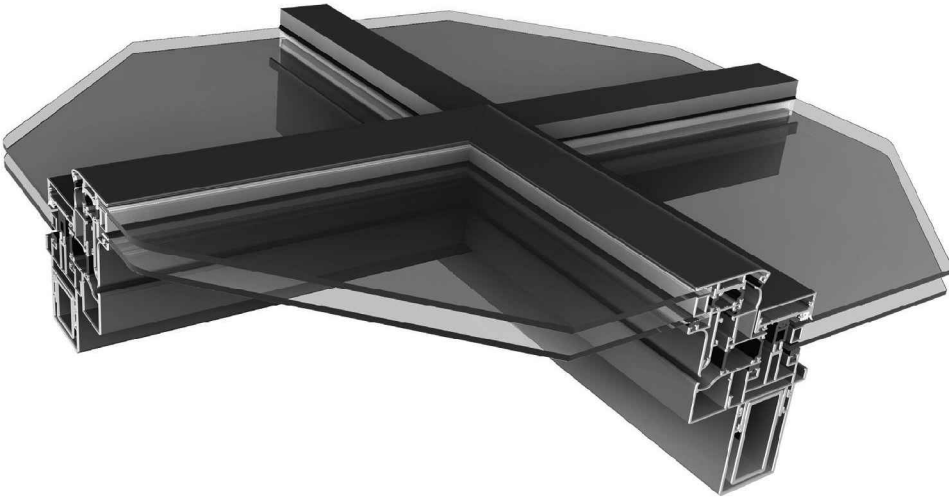

MİMARİ KATALOG
ARCHITECTURAL CATALOGUE

Alüminyum Kapı Pencere ve Giydirme Cephe Sistemleri
Aluminium Window Doors and Facade Systems

RESCARA

SKY 65

MİMARİ KATALOG ARCHITECTURAL CATALOGUE

Alüminyum Kapı Pencere ve Giydirme Cephe Sistemleri
Aluminium Window Doors and Facade Systems