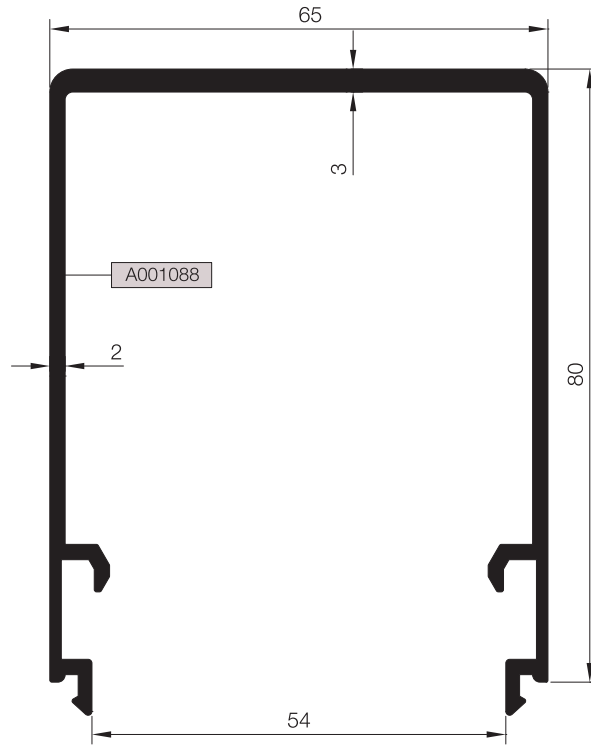

KOD / CODE	AĞIRLIK (kg/m) / WEIGHT	L m	
K50 P 19	1,336	6	
K50 P 20	0,901	6	

K50 P 19