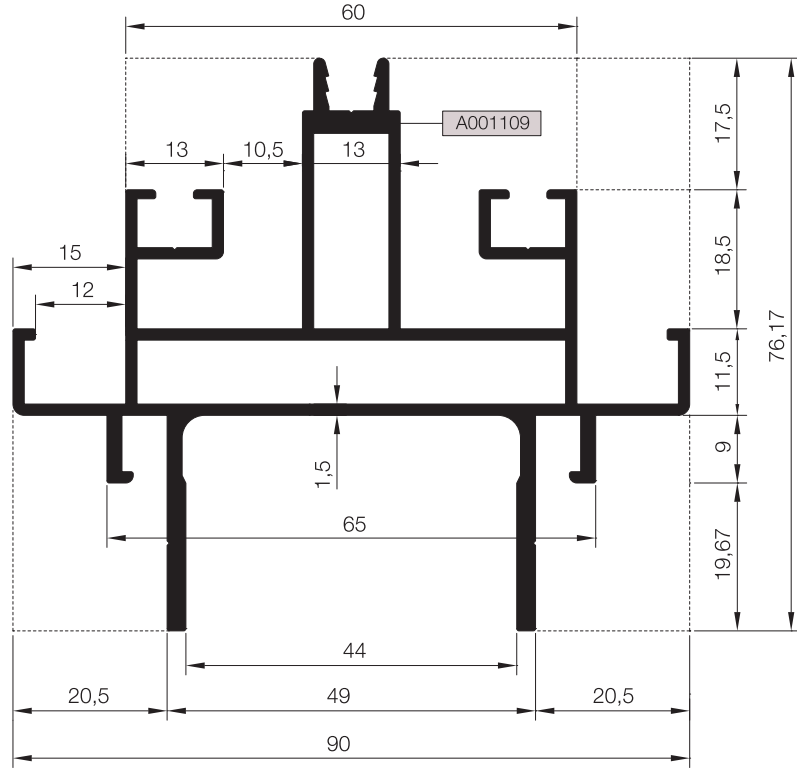

05

06

07

08

09

10

KOD / CODE	AĞIRLIK (kg/m) / WEIGHT	Jxx cm ⁴	Jyy cm ⁴	L m	
R50 M 16	1,972	40,203	21,856	6	
R50 T 11	2,085	44,694	22,469	6	

R50 M 16

R50 T 11

KOD / CODE	AĞIRLIK (kg/m) / WEIGHT	Jxx cm ⁴	Jyy cm ⁴	L m	
R50 T 10	2,077	47,190	25,938	6	
R50 T 09	1,101	25,071	3,889	6	

R50 T 10

R50 T 09

KOD / CODE	AĞIRLIK (kg/m) / WEIGHT	Jxx cm ⁴	Jyy cm ⁴	L m	
R50 M 10	2,565	21,713	86,773	6	
R50 T 07	1,052	9,560	4,362	6	