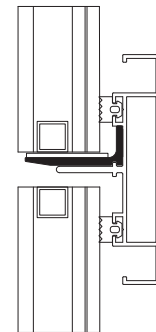

05

06

07

08

09

10

KOD / CODE	AĞIRLIK (kg/m) / WEIGHT	Jxx cm ⁴	Jyy cm ⁴	L m	
R50 M 16	1,972	40,203	21,856	6	
R50 T 11	2,085	44,694	22,469	6	

R50 M 16

R50 P 04

R50 P 21

R50 P 22

R50 S 03

R50 A 04

R50 E 04

Ölçek/Scale: 1/3

01

10

KOD / CODE	AĞIRLIK (kg/m) / WEIGHT	L m
AR50M22	1,728	6
AR50M23	1,660	6

AR50M22

AR50M23

Nr	KÖŞE BAĞLANTI PROFİLİ PROFİL KOD NUMARASI	KÖŞE BAĞLANTI PROFİLİ PARÇA KOD NUMARASI	KESİM ÖLÇÜSÜ CUTTING SIZE
AR50M22	A011049 A002020 (25 L 02)	226 L 02	23,8 mm
	A011050 A002126 (25 L 11)	126 L 11	28,1 mm
AR50M23	A011049 A002020 (25 L 02)	226 L 02	23,8 mm
	A011117 A002021 (25 L 03)	193 L 03	25,9 mm

KOD / CODE	AĞIRLIK (kg/m) / WEIGHT	L m	
AR50V20	1,216	6	
R50 R 12	0,643	6	

AR50V20

R50 R 12

Nr	KÖŞE BAĞLANTI PROFİLİ PROFİL KOD NUMARASI	KÖŞE BAĞLANTI PROFİLİ PARÇA KOD NUMARASI	KESİM ÖLÇÜSÜ CUTTING SIZE
AR50V20	A011052	A010838 (25 L 50)	124 L 50
R50 R 12	A011053	A002398 (25 L 37)	228 L 37