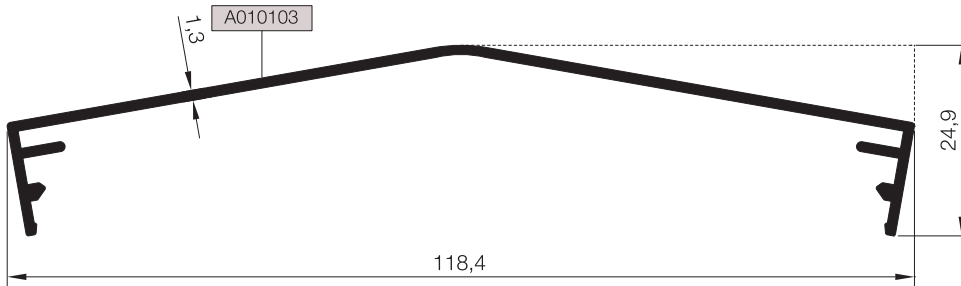

R50 P 22

R50 S 03