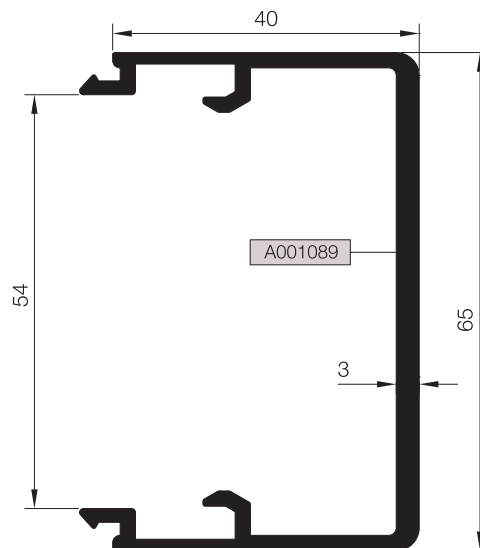

05

06

07

08

09

10

KOD / CODE	AĞIRLIK (kg/m) / WEIGHT	Jxx cm ⁴	Jyy cm ⁴	L m	
R50 M 16	1,972	40,203	21,856	6	
R50 T 11	2,085	44,694	22,469	6	

R50 M 16

09

10

KOD / CODE	AĞIRLIK (kg/m) / WEIGHT	L m	
K50 P 19	1,336	6	
K50 P 20	0,901	6	

K50 P 19

K50 P 20

BASKI KAPAK VE CAM DESTEK PROFİLLERİ

CAP AND GLASS SUPPORT PROFILES

SKY65

KOD / CODE	AĞIRLIK (kg/m) / WEIGHT	L m	KOD / CODE	AĞIRLIK (kg/m) / WEIGHT	L m
R50 P 05	0,566	6	R50 A 04	0,245	6
R50 P 04	0,455	6	R50 E 04	0,146	6
R50 P 21	0,872	6	R50 S 03	0,362	6
R50 P 22	0,580	6			

R50 P 05

KOD / CODE	AĞIRLIK (kg/m) / WEIGHT	L m	
AR50V20	1,216	6	
R50 R 12	0,643	6	

AR50V20

R50 R 12

Nr	KÖŞE BAĞLANTI PROFİLİ PROFİL KOD NUMARASI	KÖŞE BAĞLANTI PROFİLİ PARÇA KOD NUMARASI	KESİM ÖLÇÜSÜ CUTTING SIZE
AR50V20	A011052	A010838 (25 L 50)	124 L 50
R50 R 12	A011053	A002398 (25 L 37)	228 L 37