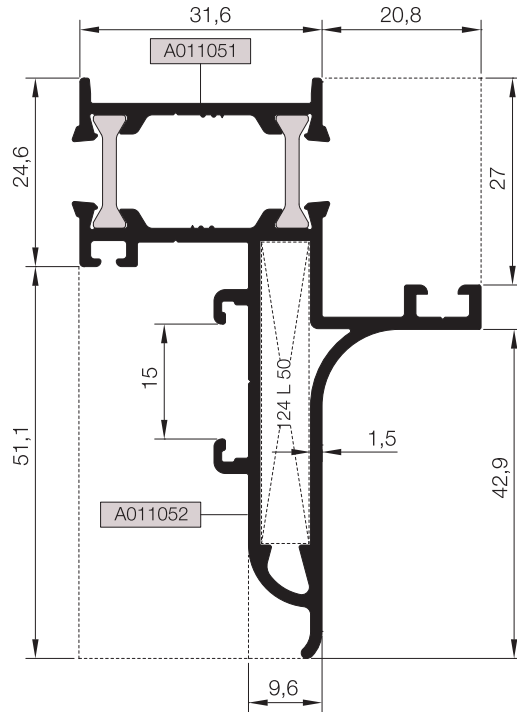

05

06

07

08

09

10

KOD / CODE	AĞIRLIK (kg/m) / WEIGHT	Jxx cm ⁴	Jyy cm ⁴	L m	
R50 M 16	1,972	40,203	21,856	6	
R50 T 11	2,085	44,694	22,469	6	

R50 M 16

10

KOD / CODE	AĞIRLIK (kg/m) / WEIGHT	L m
AR50M22	1,728	6
AR50M23	1,660	6

AR50M22

AR50M23

Nr	KÖŞE BAĞLANTI PROFİLİ PROFİL KOD NUMARASI	KÖŞE BAĞLANTI PROFİLİ PARÇA KOD NUMARASI	KESİM ÖLÇÜSÜ CUTTING SIZE
AR50M22	A011049 A002020 (25 L 02)	226 L 02	23,8 mm
	A011050 A002126 (25 L 11)	126 L 11	28,1 mm
AR50M23	A011049 A002020 (25 L 02)	226 L 02	23,8 mm
	A011117 A002021 (25 L 03)	193 L 03	25,9 mm

KOD / CODE	AĞIRLIK (kg/m) / WEIGHT	L m	
AR50V20	1,216	6	
R50 R 12	0,643	6	

AR50V20

R50 R 12

Nr	KÖŞE BAĞLANTI PROFİLİ PROFİL KOD NUMARASI	KÖŞE BAĞLANTI PROFİLİ PARÇA KOD NUMARASI	KESİM ÖLÇÜSÜ CUTTING SIZE
AR50V20	A011052	A010838 (25 L 50)	124 L 50
R50 R 12	A011053	A002398 (25 L 37)	228 L 37

Nr		KESİM ÖLÇÜSÜ CUTTING SIZE	AKS. KODU ACS. CODE	
AR50M22	A011049	25 L 02 (A002020)	23,8 mm	226 L 02
	A011050	25 L 11 (A002126)	28,1 mm	126 L 11
AR50M23	A011049	25 L 02 (A002020)	23,8 mm	226 L 02
	A011117	25 L 03 (A002021)	25,9 mm	193 L 03
AR50V20	A011052	25 L 50 (A010838)	39,3 mm	124 L 50
R50 R 12	A011053	25 L 37 (A002398)	5,1 mm	228 L 37