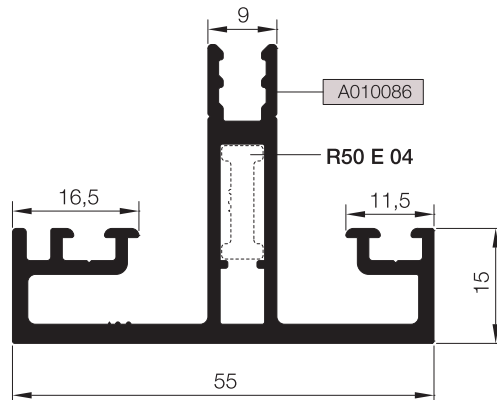

KOD / CODE	AĞIRLIK (kg/m) / WEIGHT	Jxx cm⁴	Jyy cm⁴	L m	
R50 M 10	2,565	21,713	86,773	6	
R50 T 07	1,052	9,560	4,362	6	

R50 T 07