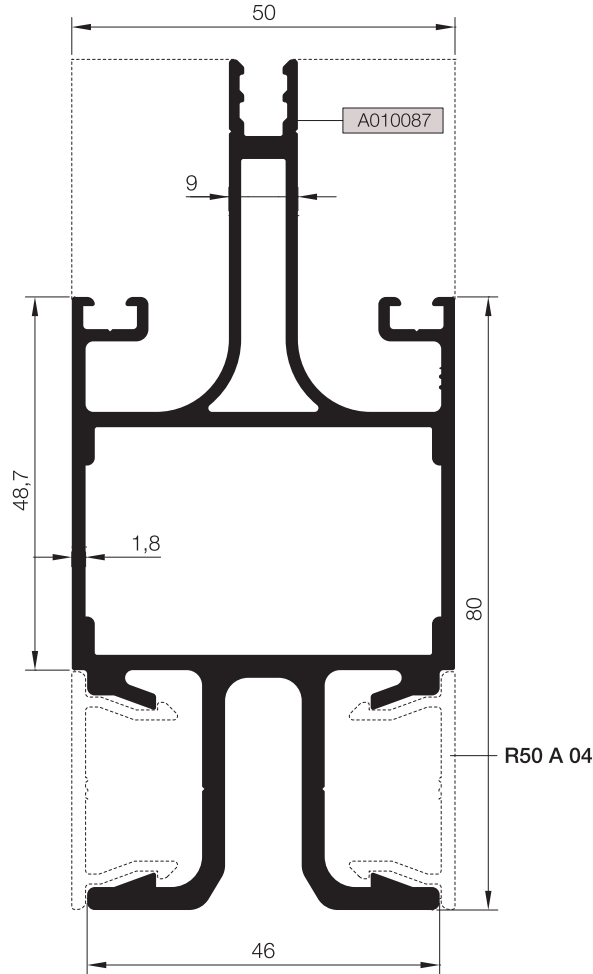

KOD / CODE	AĞIRLIK (kg/m) / WEIGHT	Jxx cm⁴	Jyy cm⁴	L m	
R50 M 10	2,565	21,713	86,773	6	
R50 T 07	1,052	9,560	4,362	6	

R50 M 10