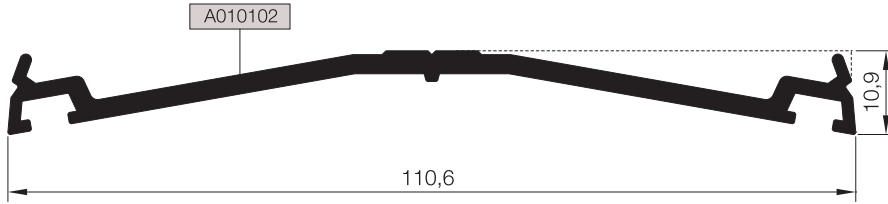

BASKI KAPAK VE CAM DESTEK PROFİLLERİ

CAP AND GLASS SUPPORT PROFILES

SKY65

KOD / CODE	AĞIRLIK (kg/m) / WEIGHT	L m	KOD / CODE	AĞIRLIK (kg/m) / WEIGHT	L m
R50 P 05	0,566	6	R50 A 04	0,245	6
R50 P 04	0,455	6	R50 E 04	0,146	6
R50 P 21	0,872	6	R50 S 03	0,362	6
R50 P 22	0,580	6			

R50 P 21

R50 S 03

R50 E 04

Ölçek/Scale: 1/3

01

02

03

04

05

06

07

08

09

10