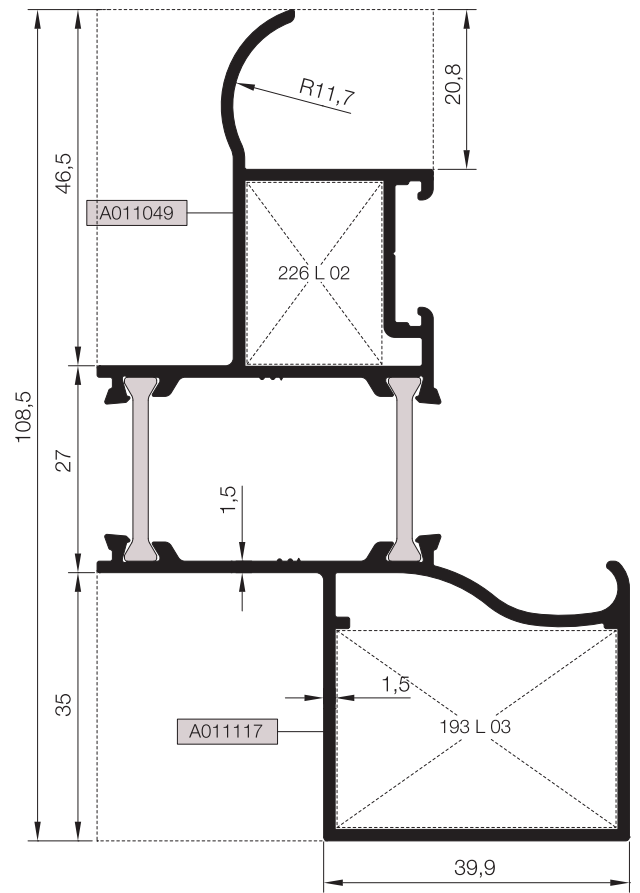

05

06

07

08

09

10

KOD / CODE	AĞIRLIK (kg/m) / WEIGHT	Jxx cm ⁴	Jyy cm ⁴	L m	
R50 M 16	1,972	40,203	21,856	6	
R50 T 11	2,085	44,694	22,469	6	

R50 M 16

02

03

04

05

06

07

08

09

10

KOD / CODE	AĞIRLIK (kg/m) / WEIGHT	L m
AR50M22	1,728	6
AR50M23	1,660	6

AR50M22

AR50M23

Nr	KÖŞE BAĞLANTI PROFİLİ PROFİL KOD NUMARASI	KÖŞE BAĞLANTI PROFİLİ PARÇA KOD NUMARASI	KESİM ÖLÇÜSÜ CUTTING SIZE
AR50M22	A011049 A002020 (25 L 02)	226 L 02	23,8 mm
	A011050 A002126 (25 L 11)	126 L 11	28,1 mm
AR50M23	A011049 A002020 (25 L 02)	226 L 02	23,8 mm
	A011117 A002021 (25 L 03)	193 L 03	25,9 mm

KOD / CODE	AĞIRLIK (kg/m) / WEIGHT	L m	
AR50V20	1,216	6	
R50 R 12	0,643	6	

AR50V20

R50 R 12

Nr	KÖŞE BAĞLANTI PROFİLİ PROFİL KOD NUMARASI	KÖŞE BAĞLANTI PROFİLİ PARÇA KOD NUMARASI	KESİM ÖLÇÜSÜ CUTTING SIZE
AR50V20	A011052	A010838 (25 L 50)	124 L 50
R50 R 12	A011053	A002398 (25 L 37)	228 L 37