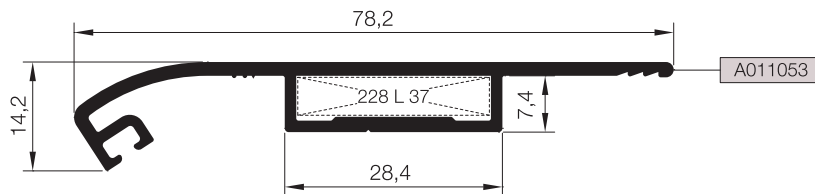

10

KOD / CODE	AĞIRLIK (kg/m) / WEIGHT	L m
AR50M22	1,728	6
AR50M23	1,660	6

AR50M22

AR50M23

Nr	KÖŞE BAĞLANTI PROFİLİ PROFİL KOD NUMARASI	KÖŞE BAĞLANTI PROFİLİ PARÇA KOD NUMARASI	KESİM ÖLÇÜSÜ CUTTING SIZE
AR50M22	A011049 A002020 (25 L 02)	226 L 02	23,8 mm
	A011050 A002126 (25 L 11)	126 L 11	28,1 mm
AR50M23	A011049 A002020 (25 L 02)	226 L 02	23,8 mm
	A011117 A002021 (25 L 03)	193 L 03	25,9 mm

KOD / CODE	AĞIRLIK (kg/m) / WEIGHT	L m	
AR50V20	1,216	6	
R50 R 12	0,643	6	

AR50V20

R50 R 12

Nr	KÖŞE BAĞLANTI PROFİLİ PROFİL KOD NUMARASI	KÖŞE BAĞLANTI PROFİLİ PARÇA KOD NUMARASI	KESİM ÖLÇÜSÜ CUTTING SIZE
AR50V20	A011052	A010838 (25 L 50)	124 L 50
R50 R 12	A011053	A002398 (25 L 37)	228 L 37