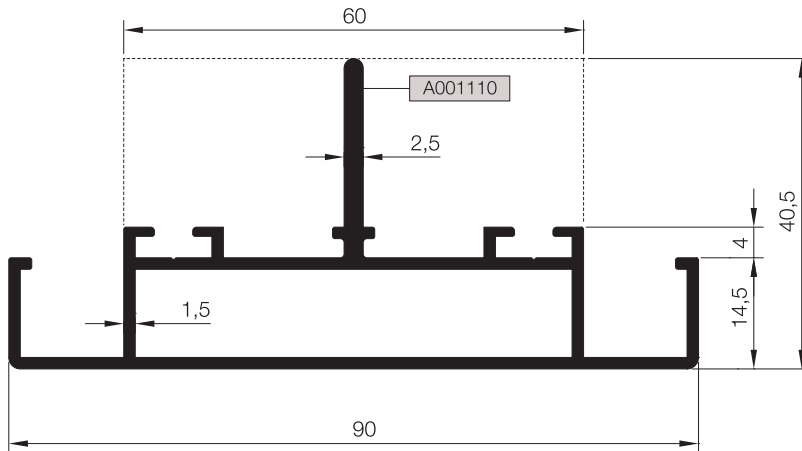

05

06

07

08

09

10

KOD / CODE	AĞIRLIK (kg/m) / WEIGHT	Jxx cm ⁴	Jyy cm ⁴	L m	
R50 M 16	1,972	40,203	21,856	6	
R50 T 11	2,085	44,694	22,469	6	

R50 M 16

R50 T 11

KOD / CODE	AĞIRLIK (kg/m) / WEIGHT	Jxx cm ⁴	Jyy cm ⁴	L m	
R50 T 10	2,077	47,190	25,938	6	
R50 T 09	1,101	25,071	3,889	6	

R50 T 10

R50 T 09

KOD / CODE	AĞIRLIK (kg/m) / WEIGHT	Jxx cm ⁴	Jyy cm ⁴	L m	
R50 M 10	2,565	21,713	86,773	6	
R50 T 07	1,052	9,560	4,362	6	