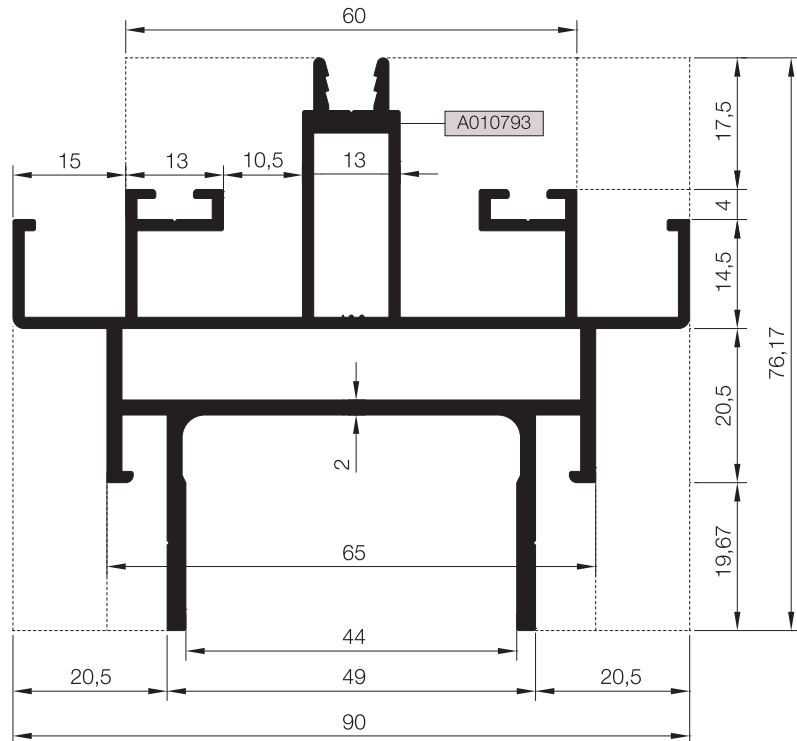

05

06

07

08

09

10

KOD / CODE	AĞIRLIK (kg/m) / WEIGHT	Jxx cm ⁴	Jyy cm ⁴	L m	
R50 M 16	1,972	40,203	21,856	6	
R50 T 11	2,085	44,694	22,469	6	

R50 M 16

R50 T 11

KOD / CODE	AĞIRLIK (kg/m) / WEIGHT	Jxx cm ⁴	Jyy cm ⁴	L m	
R50 T 10	2,077	47,190	25,938	6	
R50 T 09	1,101	25,071	3,889	6	

R50 T 10

R50 T 09

KOD / CODE	AĞIRLIK (kg/m) / WEIGHT	Jxx cm ⁴	Jyy cm ⁴	L m	
R50 M 10	2,565	21,713	86,773	6	
R50 T 07	1,052	9,560	4,362	6	