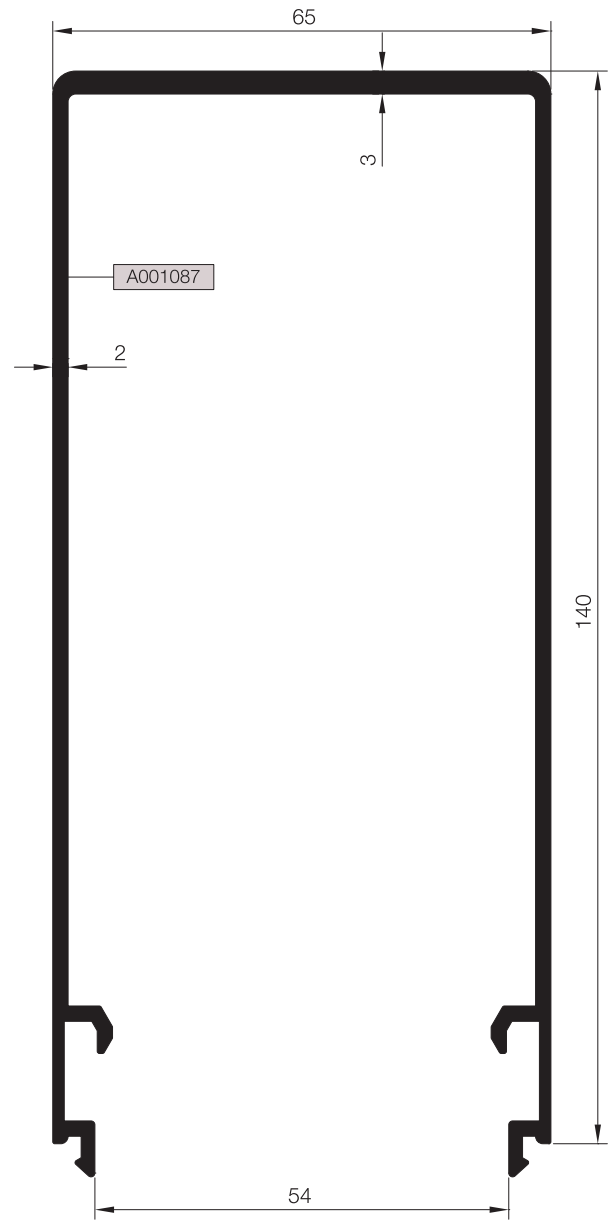

05

06

07

08

09

10

KOD / CODE	AĞIRLIK (kg/m) / WEIGHT	Jxx cm ⁴	Jyy cm ⁴	L m	
R50 M 16	1,972	40,203	21,856	6	
R50 T 11	2,085	44,694	22,469	6	

R50 M 16

R50 T 11

KOD / CODE	AĞIRLIK (kg/m) / WEIGHT	Jxx cm ⁴	Jyy cm ⁴	L m	
R50 T 10	2,077	47,190	25,938	6	
R50 T 09	1,101	25,071	3,889	6	

R50 T 10

R50 T 09

KOD / CODE	AĞIRLIK (kg/m) / WEIGHT	Jxx cm ⁴	Jyy cm ⁴	L m	
R50 M 10	2,565	21,713	86,773	6	
R50 T 07	1,052	9,560	4,362	6	

R50 M 10

R50 T 07

KAPAK PROFİLLERİ

CAP PROFILES

SKY65

KOD / CODE	AĞIRLIK (kg/m) / WEIGHT	L m	
R50 P 33	2,997	6	
K50 P 18	2,313	6	

R50 P 33

K50 P 18

01

02

03

04

05

06

07

08