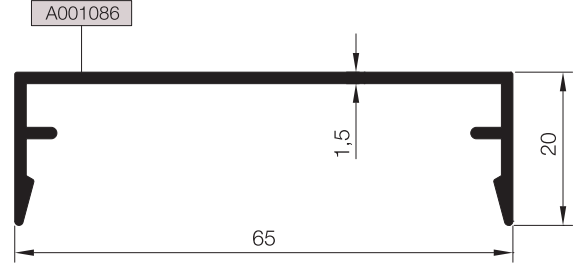

BASKI KAPAK VE CAM DESTEK PROFİLLERİ

CAP AND GLASS SUPPORT PROFILES

SKY65

KOD / CODE	AĞIRLIK (kg/m) / WEIGHT	L m	KOD / CODE	AĞIRLIK (kg/m) / WEIGHT	L m
R50 P 05	0,566	6	R50 A 04	0,245	6
R50 P 04	0,455	6	R50 E 04	0,146	6
R50 P 21	0,872	6	R50 S 03	0,362	6
R50 P 22	0,580	6			

R50 P 04

R50 S 03

R50 E 04

Ölçek/Scale: 1/3

01

02

03

04

05

06

07

08

09

10