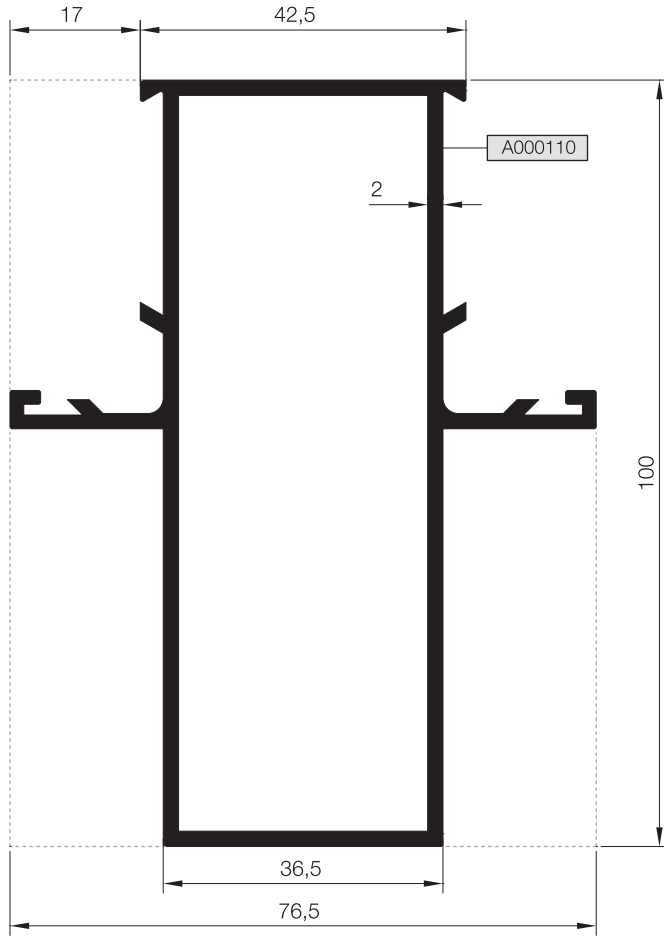

KOD / CODE	AĞIRLIK (kg/m) / WEIGHT	L m
A000110	1,835	6
A004306	0,786	6
A011190	0,848	6