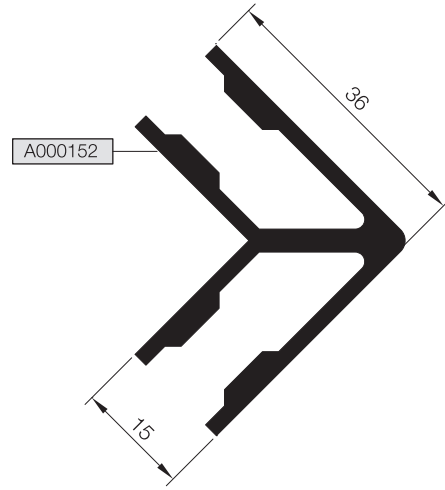

19

20

KOD / CODE	AĞIRLIK (kg/m) / WEIGHT	L m	KOD / CODE	AĞIRLIK (kg/m) / WEIGHT	L m
A000536	0,601	6	A000182	0,703	6
A000537	0,600	6	A000183	0,607	6
A000538	0,502	6	A000181	0,704	6

11

12

13

14

15

16

17

18

19

20

KOD / CODE	AĞIRLIK (kg/m) / WEIGHT	L m
A003292	1,242	6
A003293	1,135	6
A003294	1,137	6

11

12

KOD / CODE	AĞIRLIK (kg/m) / WEIGHT	L m	
A000184	1,733	6	
A000185	1,876	6	

11

12

13

14

15

16

17

18

19

20

KOD / CODE	AĞIRLIK (kg/m) / WEIGHT	L m
A000110	1,835	6
A004306	0,786	6
A011190	0,848	6

PROFİLLER
PROFILES

DÜZ ALDOKS

KOD / CODE	AĞIRLIK (kg/m) / WEIGHT	L m
A000151	1,157	6
A000152	0,890	6
A000154	0,593	6
A002729	0,363	6