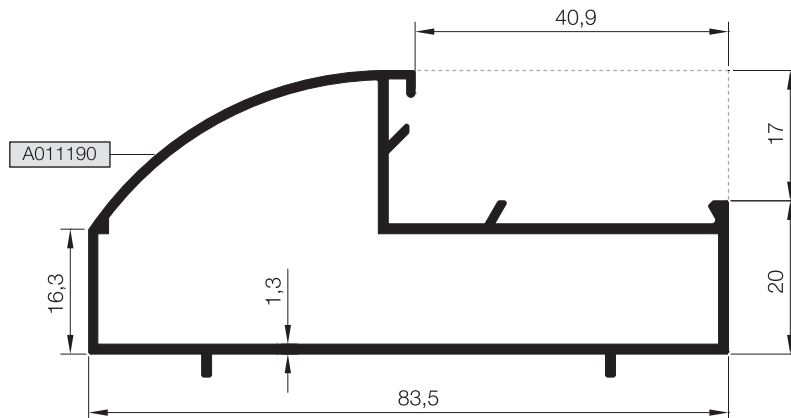

KOD / CODE	AĞIRLIK (kg/m) / WEIGHT	L m
A000110	1,835	6
A004306	0,786	6
A011190	0,848	6