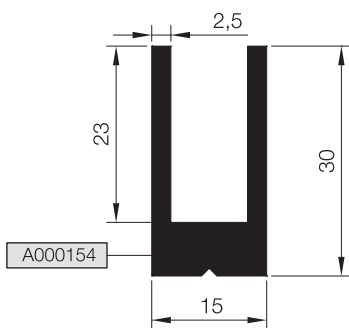

KOD / CODE	AĞIRLIK (kg/m) / WEIGHT	L m	
A000184	1,733	6	
A000185	1,876	6	

11

12

13

14

15

16

17

18

19

20

KOD / CODE	AĞIRLIK (kg/m) / WEIGHT	L m
A000110	1,835	6
A004306	0,786	6
A011190	0,848	6

PROFİLLER
PROFILES

DÜZ ALDOKS

KOD / CODE	AĞIRLIK (kg/m) / WEIGHT	L m
A000151	1,157	6
A000152	0,890	6
A000154	0,593	6
A002729	0,363	6