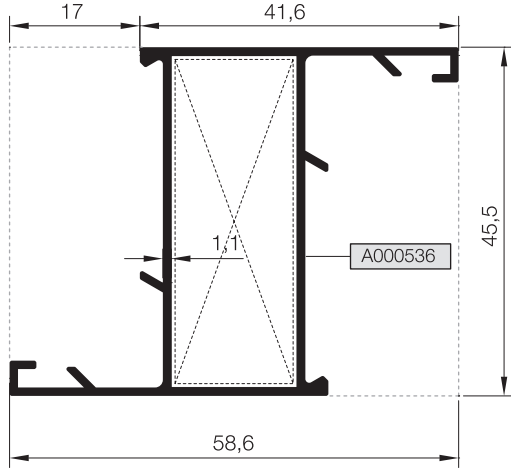

11

12

13

14

15

16

17

18

19

20

KOD / CODE	AĞIRLIK (kg/m) / WEIGHT	L m	KOD / CODE	AĞIRLIK (kg/m) / WEIGHT	L m
A000536	0,601	6	A000182	0,703	6
A000537	0,600	6	A000183	0,607	6
A000538	0,502	6	A000181	0,704	6

11

12

13

14

15

16

17

18

19

20

KOD / CODE	AĞIRLIK (kg/m) / WEIGHT	L m
A003292	1,242	6
A003293	1,135	6
A003294	1,137	6

11

12

KOD / CODE	AĞIRLIK (kg/m) / WEIGHT	L m	
A000184	1,733	6	
A000185	1,876	6	

11

12

13

14

15

16

17