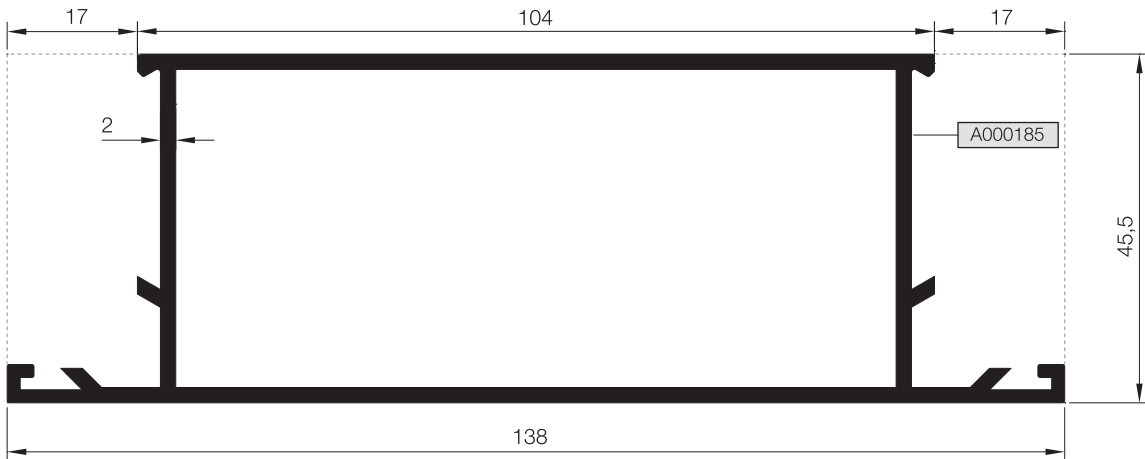

KOD / CODE	AĞIRLIK (kg/m) / WEIGHT	L m	
A000184	1,733	6	
A000185	1,876	6	

11

12

13

14

15

16

17