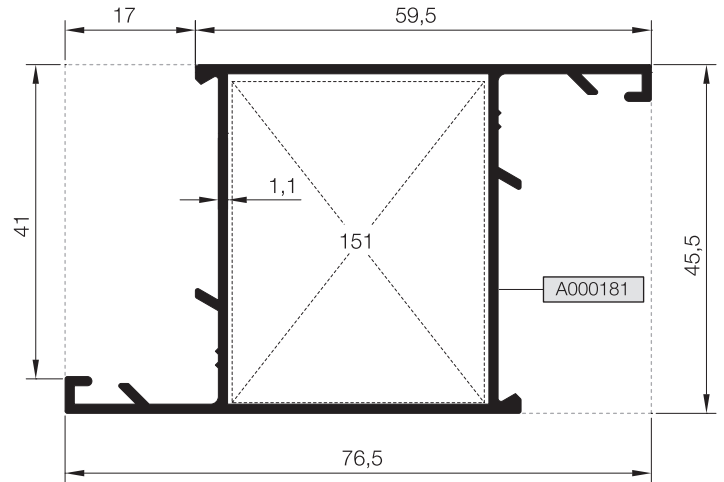

11

12

13

14

15

16

17

18

19

20

KOD / CODE	AĞIRLIK (kg/m) / WEIGHT	L m	KOD / CODE	AĞIRLIK (kg/m) / WEIGHT	L m
A000536	0,601	6	A000182	0,703	6
A000537	0,600	6	A000183	0,607	6
A000538	0,502	6	A000181	0,704	6

11

12

13

14

15

16

17

18

19

20

KOD / CODE	AĞIRLIK (kg/m) / WEIGHT	L m
A003292	1,242	6
A003293	1,135	6
A003294	1,137	6

11

12

KOD / CODE	AĞIRLIK (kg/m) / WEIGHT	L m	
A000184	1,733	6	
A000185	1,876	6	

11

12

13

14

15

16

17