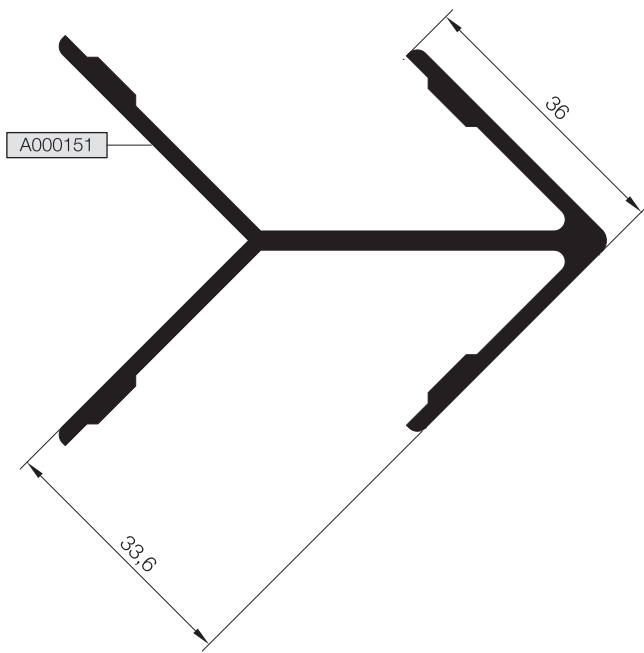

16

17

18

19

20

KOD / CODE	AĞIRLIK (kg/m) / WEIGHT	L m
A003292	1,242	6
A003293	1,135	6
A003294	1,137	6

11

12

KOD / CODE	AĞIRLIK (kg/m) / WEIGHT	L m	
A000184	1,733	6	
A000185	1,876	6	

11

12

13

14

15

16

17

18

19

20

KOD / CODE	AĞIRLIK (kg/m) / WEIGHT	L m
A000110	1,835	6
A004306	0,786	6
A011190	0,848	6

PROFİLLER
PROFILES

DÜZ ALDOKS

KOD / CODE	AĞIRLIK (kg/m) / WEIGHT	L m
A000151	1,157	6
A000152	0,890	6
A000154	0,593	6
A002729	0,363	6

11

12

13

14

15

16

17

18