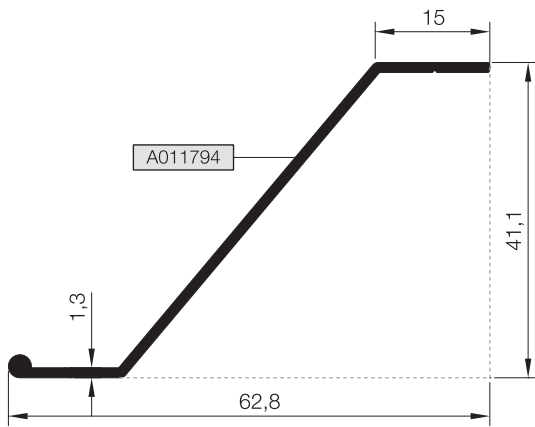

KOD / CODE	AĞIRLIK (kg/m) / WEIGHT	L m
A006908	0,533	6
A010980	0,268	6
A000158	0,201	6
A011793	0,485	6
A011794	0,297	6

11

12

13

14

15

16

17

18

19

20