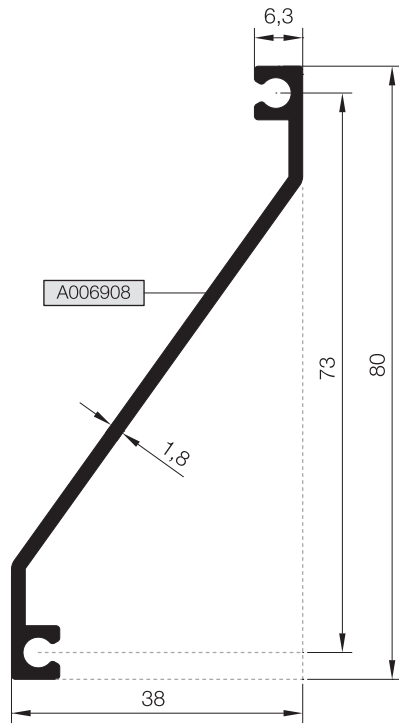

KOD / CODE	AĞIRLIK (kg/m) / WEIGHT	L m
A006908	0,533	6
A010980	0,268	6
A000158	0,201	6
A011793	0,485	6
A011794	0,297	6

11

12

13

14

15

16

17

18

19

20