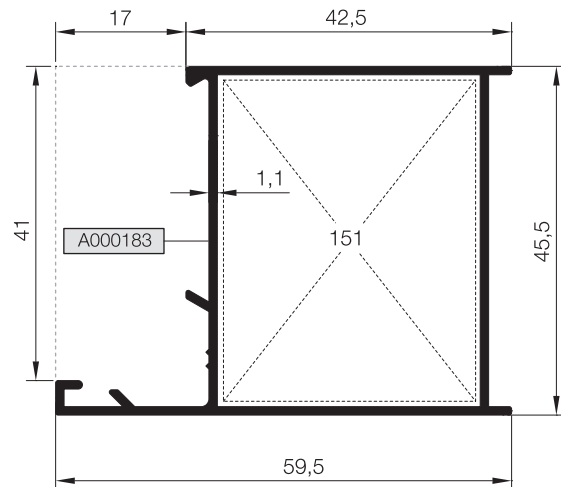

11

12

13

14

15

16

17

18

19

20

KOD / CODE	AĞIRLIK (kg/m) / WEIGHT	L m	KOD / CODE	AĞIRLIK (kg/m) / WEIGHT	L m
A000536	0,601	6	A000182	0,703	6
A000537	0,600	6	A000183	0,607	6
A000538	0,502	6	A000181	0,704	6

11

12

13

14

15

16

17

18

19

20

KOD / CODE	AĞIRLIK (kg/m) / WEIGHT	L m
A003292	1,242	6
A003293	1,135	6
A003294	1,137	6

11

12

KOD / CODE	AĞIRLIK (kg/m) / WEIGHT	L m	
A000184	1,733	6	
A000185	1,876	6	

11

12

13

14

15

16

17