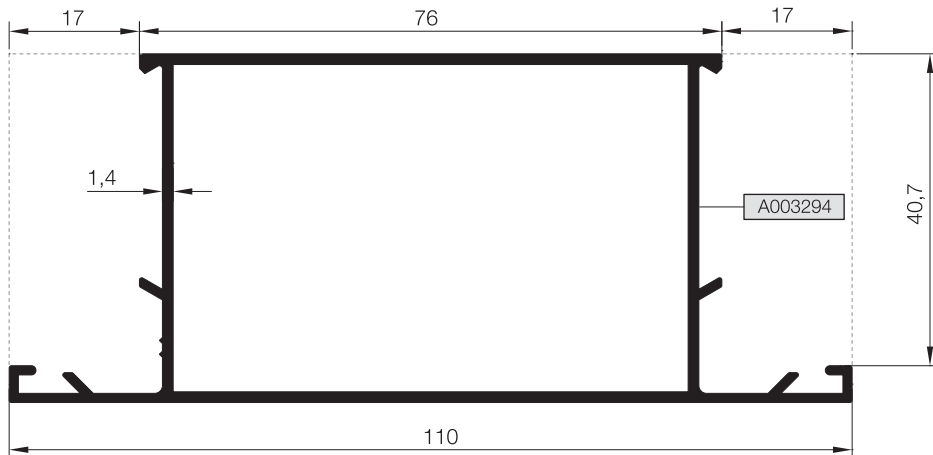

KOD / CODE	AĞIRLIK (kg/m) / WEIGHT	L m	
A000184	1,733	6	
A000185	1,876	6	

11

12

13

14

15

16

17