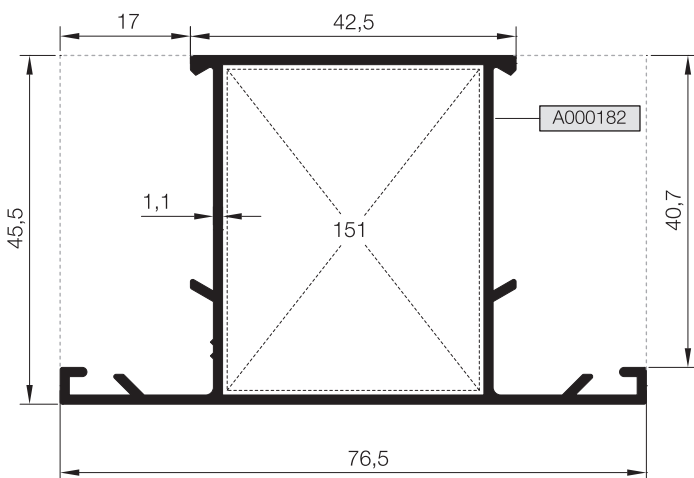

11

12

13

14

15

16

17

18

19

20

KOD / CODE	AĞIRLIK (kg/m) / WEIGHT	L m	KOD / CODE	AĞIRLIK (kg/m) / WEIGHT	L m
A000536	0,601	6	A000182	0,703	6
A000537	0,600	6	A000183	0,607	6
A000538	0,502	6	A000181	0,704	6

11

12

13

14

15

16

17

18

19

20

KOD / CODE	AĞIRLIK (kg/m) / WEIGHT	L m
A003292	1,242	6
A003293	1,135	6
A003294	1,137	6

11

12

KOD / CODE	AĞIRLIK (kg/m) / WEIGHT	L m	
A000184	1,733	6	
A000185	1,876	6	

11

12

13

14

15

16

17