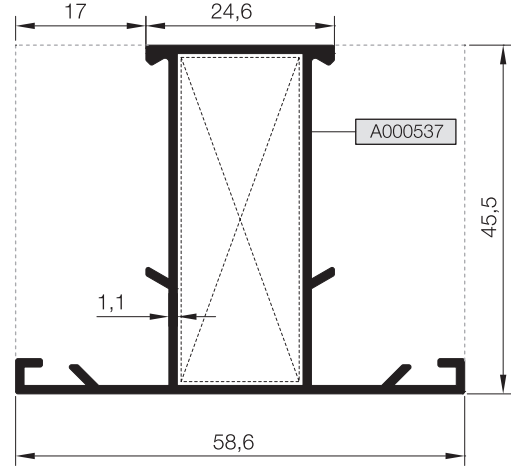

19

20

KOD / CODE	AĞIRLIK (kg/m) / WEIGHT	L m	KOD / CODE	AĞIRLIK (kg/m) / WEIGHT	L m
A000536	0,601	6	A000182	0,703	6
A000537	0,600	6	A000183	0,607	6
A000538	0,502	6	A000181	0,704	6

11

12

13

14

15

16

17

18

19

20

KOD / CODE	AĞIRLIK (kg/m) / WEIGHT	L m
A003292	1,242	6
A003293	1,135	6
A003294	1,137	6

11

12

KOD / CODE	AĞIRLIK (kg/m) / WEIGHT	L m	
A000184	1,733	6	
A000185	1,876	6	

11

12

13

14

15

16

17