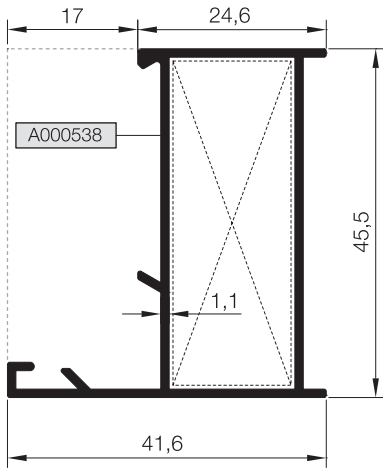

19

20

KOD / CODE	AĞIRLIK (kg/m) / WEIGHT	L m	KOD / CODE	AĞIRLIK (kg/m) / WEIGHT	L m
A000536	0,601	6	A000182	0,703	6
A000537	0,600	6	A000183	0,607	6
A000538	0,502	6	A000181	0,704	6

11

12

13

14

15

16

17

18

19

20

KOD / CODE	AĞIRLIK (kg/m) / WEIGHT	L m
A003292	1,242	6
A003293	1,135	6
A003294	1,137	6

11

12

KOD / CODE	AĞIRLIK (kg/m) / WEIGHT	L m	
A000184	1,733	6	
A000185	1,876	6	

11

12

13

14

15

16

17