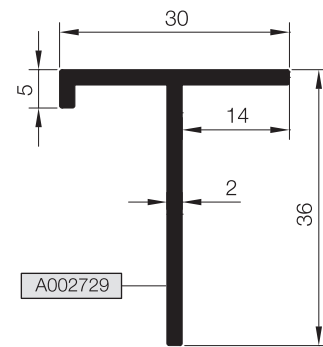

16

17

18

19

20

KOD / CODE	AĞIRLIK (kg/m) / WEIGHT	L m
A003292	1,242	6
A003293	1,135	6
A003294	1,137	6

11

12

KOD / CODE	AĞIRLIK (kg/m) / WEIGHT	L m	
A000184	1,733	6	
A000185	1,876	6	

11

12

13

14

15

16

17

18

19

20

KOD / CODE	AĞIRLIK (kg/m) / WEIGHT	L m
A000110	1,835	6
A004306	0,786	6
A011190	0,848	6

PROFİLLER
PROFILES

DÜZ ALDOKS

KOD / CODE	AĞIRLIK (kg/m) / WEIGHT	L m
A000151	1,157	6
A000152	0,890	6
A000154	0,593	6
A002729	0,363	6