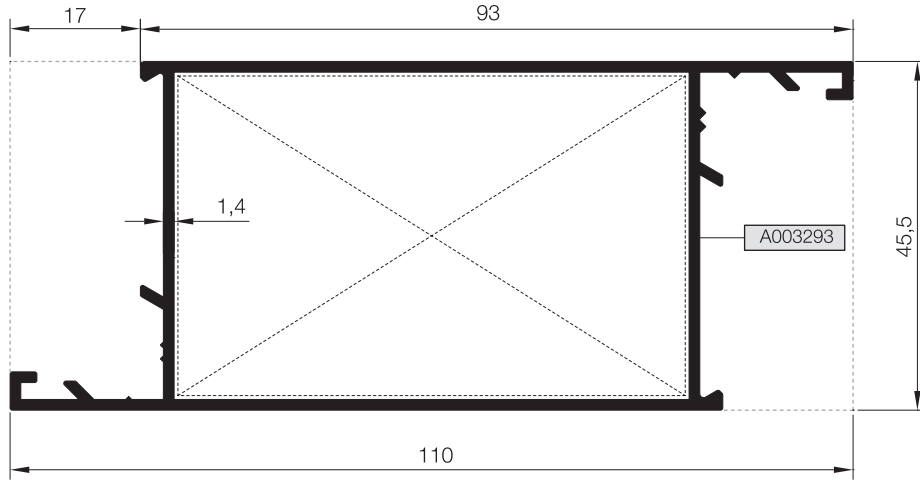

13

14

15

16

17

18

19

20

KOD / CODE	AĞIRLIK (kg/m) / WEIGHT	L m	
A000184	1,733	6	
A000185	1,876	6	

11

12

13

14

15

16

17