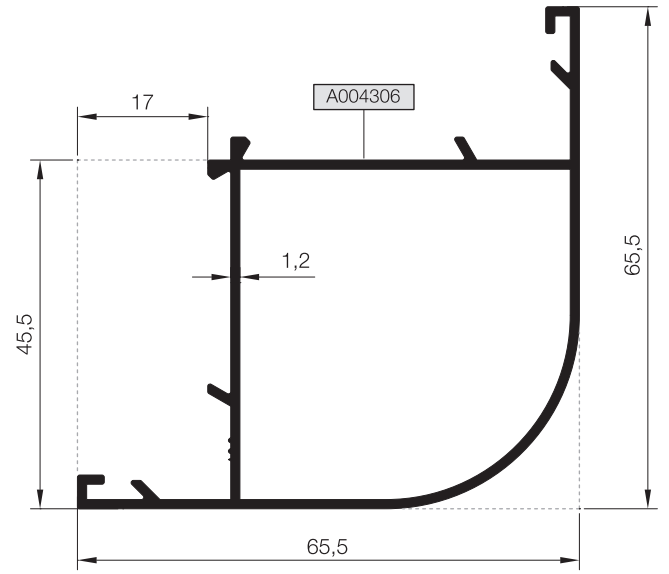

KOD / CODE	AĞIRLIK (kg/m) / WEIGHT	L m
A000110	1,835	6
A004306	0,786	6
A011190	0,848	6