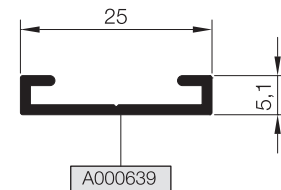

KOD / CODE	AĞIRLIK (kg/m) / WEIGHT	L m	KOD / CODE	AĞIRLIK (kg/m) / WEIGHT	L m
A000114	0,354	6	A000104	0,228	6
A000115	0,580	6	A000640	0,125	6
A000105	0,230	6	A000639	0,136	6