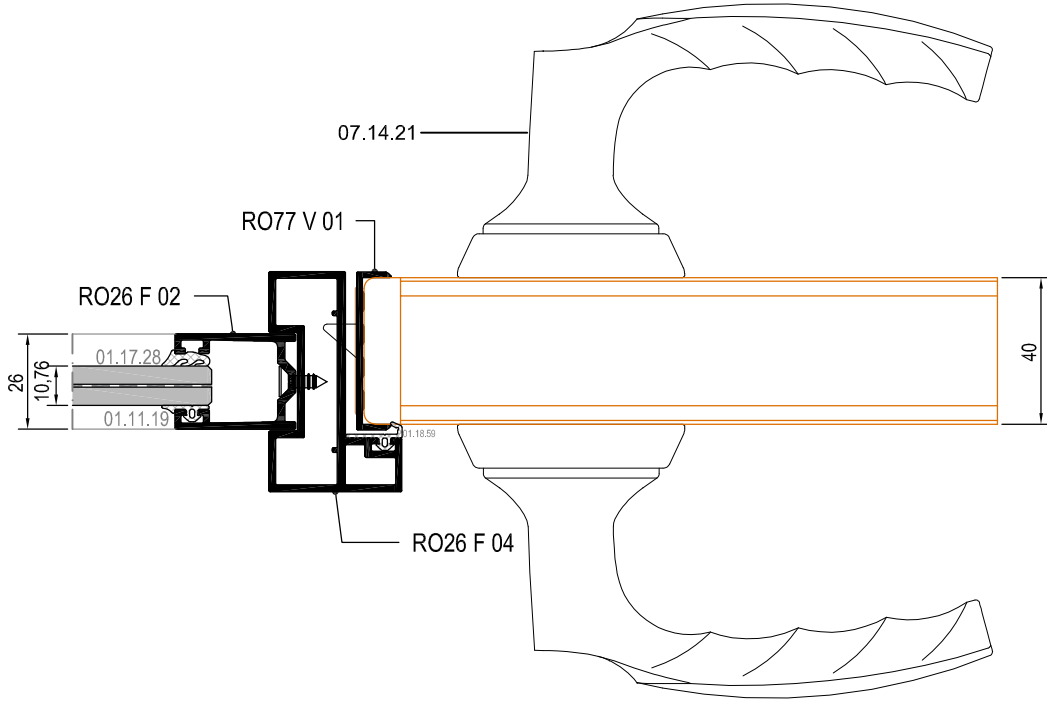

ALÜMİNYUM KASA AHŞAP KAPI DETAYI
WOOD DOOR DETAIL WITH ALUMINIUM FRAME

Ölçek/Scale: 1/2