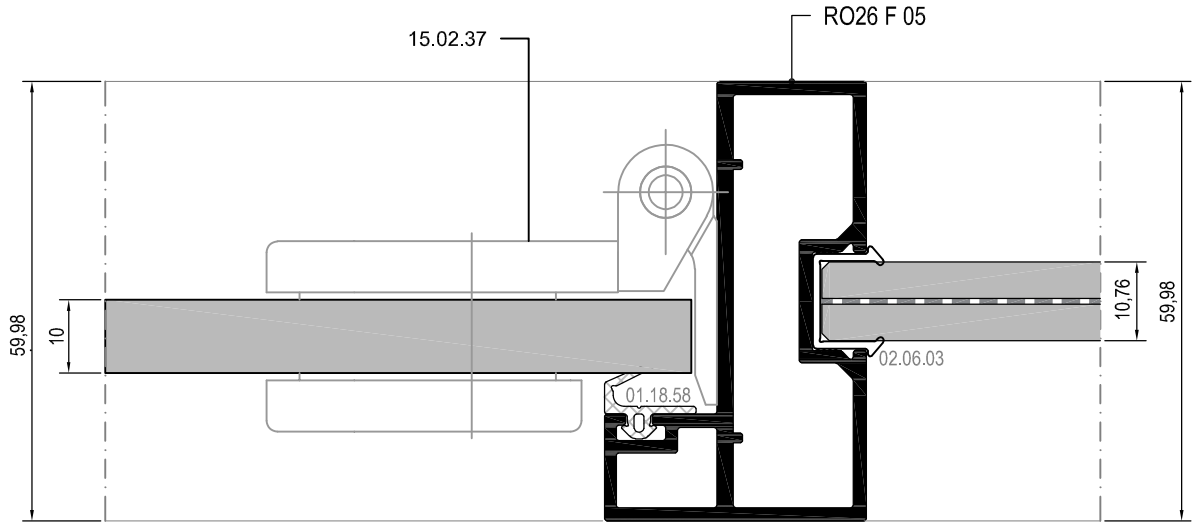

7 DETAYI
DETAIL

Ölçek/Scale: 1/2

ALÜMİNYUM KASA CAM KAPI DETAYI
GLASS DOOR DETAIL WITH ALUMINIUM FRAME

Ölçek/Scale: 1/2

ALÜMİNYUM KASA CAM KAPI DETAYI
GLASS DOOR DETAIL WITH ALUMINIUM FRAME

ALÜMİNYUM KASA ALÜMİNYUM ÇERÇEVELİ CAM KAPI DETAYI
GLASS DOOR DETAIL WITH ALUMINIUM FRAME