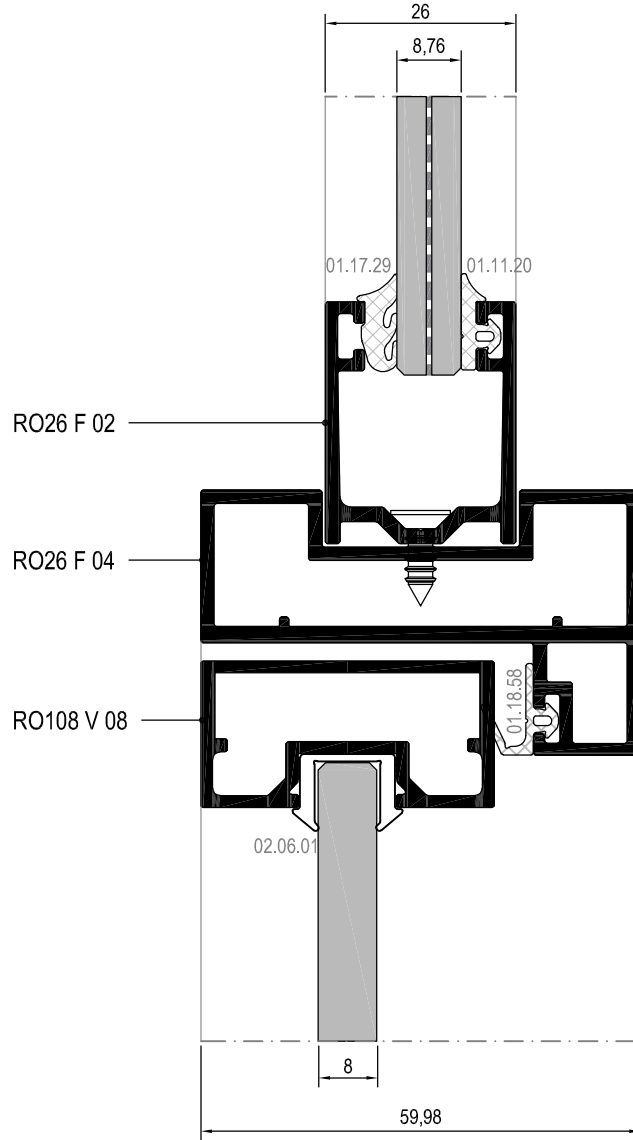

ALÜMİNYUM KASA ALÜMİNYUM ÇERÇEVELİ CAM KAPI DETAYI
GLASS DOOR DETAIL WITH ALUMINIUM FRAME