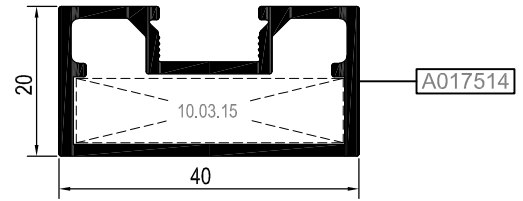

RO77 P 03

RO77 V 01

RO108 V 08

KÖŞE TAKOZU PROFİLLERİ
CORNER CLEAT PROFILES

R026

AKSESUAR KODU (ACCESSORY CODE)	10.03.15	
KESİM ÖLÇÜSÜ (CUTTING SIZE)	8,5 mm	
PROFİL KODU (PROFILE CODE)	Pimli bağlantılı köşe takozu (Corner cleat with pin connection)	
ÇİZİM (DRAWING)		