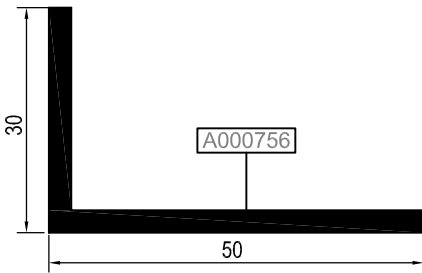

KAPAK VE KANAT PROFİLLERİ
CAP AND VENT PROFILES

R026

KOD / CODE	AĞIRLIK (kg/m) / WEIGHT	Jxx cm⁴	Jyy cm⁴	L m
RO77 P 03	0,510			6
RO77 V 01	0,269			6
RO108 V 08	0,606			6
A000756	0,626			6

RO108 V 08