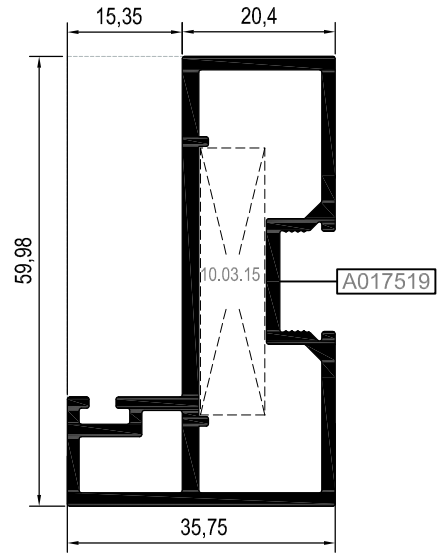

KOD / CODE	AĞIRLIK (kg/m) / WEIGHT	Jxx cm⁴	Jyy cm⁴	L m
RO26 F 04	1,123	16,625	4,231	6
RO26 F 05	1,118	16,087	4,505	6
RO26 F 06	0,753	3,160	5,175	6
RO26 G 01	0,138	0,214	0,013	6

RO26 F 05