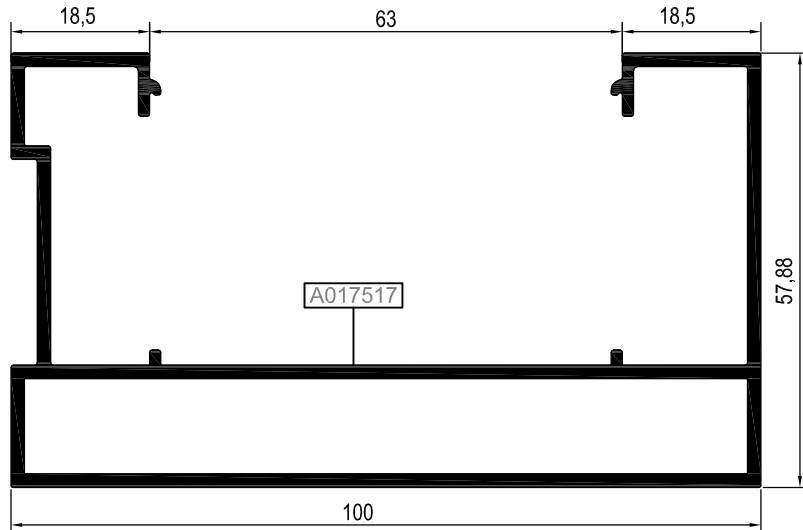

MİMARİ KATALOG ARCHITECTURAL CATALOGUE

Alüminyum Kapı Pencere ve Giydirme Cephe Sistemleri
Aluminium Window Doors and Facade Systems

RO26

PROFİLLER

PROFILES

KOD / CODE	AĞIRLIK (kg/m) / WEIGHT	Jxx cm ⁴	Jyy cm ⁴	L m
RO26 F 01	0,467	1,636	1,749	6
RO26 F 02	0,548	2,441	2,233	6
RO26 F 03	1,769	25,373	89,693	6

RO26 F 01

RO26 F 02

RO26 F 03

KOD / CODE	AĞIRLIK (kg/m) / WEIGHT	Jxx cm ⁴	Jyy cm ⁴	L m
RO26 F 04	1,123	16,625	4,231	6
RO26 F 05	1,118	16,087	4,505	6
RO26 F 06	0,753	3,160	5,175	6
RO26 G 01	0,138	0,214	0,013	6