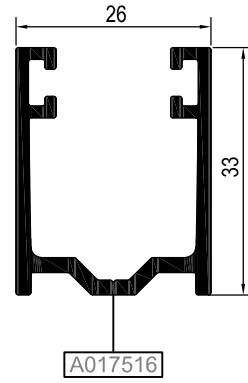

MİMARİ KATALOG ARCHITECTURAL CATALOGUE

Alüminyum Kapı Pencere ve Giydirme Cephe Sistemleri
Aluminium Window Doors and Facade Systems

RO26

PROFİLLER

PROFILES

KOD / CODE	AĞIRLIK (kg/m) / WEIGHT	Jxx cm ⁴	Jyy cm ⁴	L m
RO26 F 01	0,467	1,636	1,749	6
RO26 F 02	0,548	2,441	2,233	6
RO26 F 03	1,769	25,373	89,693	6

RO26 F 01

RO26 F 02

RO26 F 03

KOD / CODE	AĞIRLIK (kg/m) / WEIGHT	Jxx cm ⁴	Jyy cm ⁴	L m
RO26 F 04	1,123	16,625	4,231	6
RO26 F 05	1,118	16,087	4,505	6
RO26 F 06	0,753	3,160	5,175	6
RO26 G 01	0,138	0,214	0,013	6

RO77 P 03

RO77 V 01

RO108 V 08

KÖŞE TAKOZU PROFİLLERİ
CORNER CLEAT PROFILES

R026

AKSESUAR KODU (ACCESSORY CODE)	10.03.15	
KESİM ÖLÇÜSÜ (CUTTING SIZE)	8,5 mm	
PROFİL KODU (PROFILE CODE)	Pimli bağlantılı köşe takozu (Corner cleat with pin connection)	
ÇİZİM (DRAWING)		

KÖŞE TAKOZLARI (CORNER CLEATS)			
Nr		KESİM ÖLÇÜSÜ CUTTING SIZE	AKS. KODU ACS. CODE
RO26 F 04	A017518	8,5 mm	10.03.15
RO26 F 05	A017519	8,5 mm	10.03.15
RO108 V 08	A017514	8,5 mm	10.03.15

KAMA TİP FİTİL İÇİN CAM TABLOSU GLASS TABLE FOR GLAZING GASKET			
	-A- CAM KALINLIĞI GLASS THICKNESS	-B- CAM FİTİLİ GLAZING GASKET	-C- CAM FİTİLİ GLAZING GASKET
1	10,76 mm	01.11.19	01.17.28