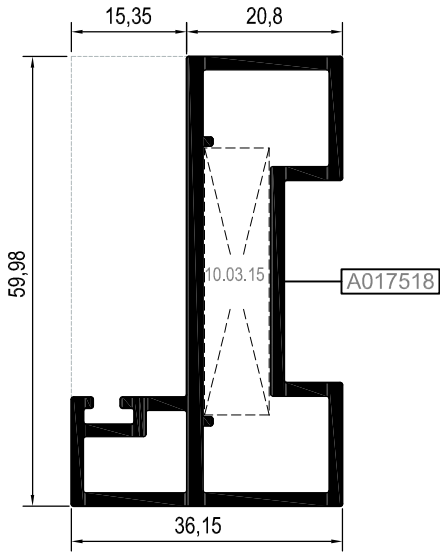

KOD / CODE	AĞIRLIK (kg/m) / WEIGHT	Jxx cm⁴	Jyy cm⁴	L m
RO26 F 04	1,123	16,625	4,231	6
RO26 F 05	1,118	16,087	4,505	6
RO26 F 06	0,753	3,160	5,175	6
RO26 G 01	0,138	0,214	0,013	6

RO26 F 04