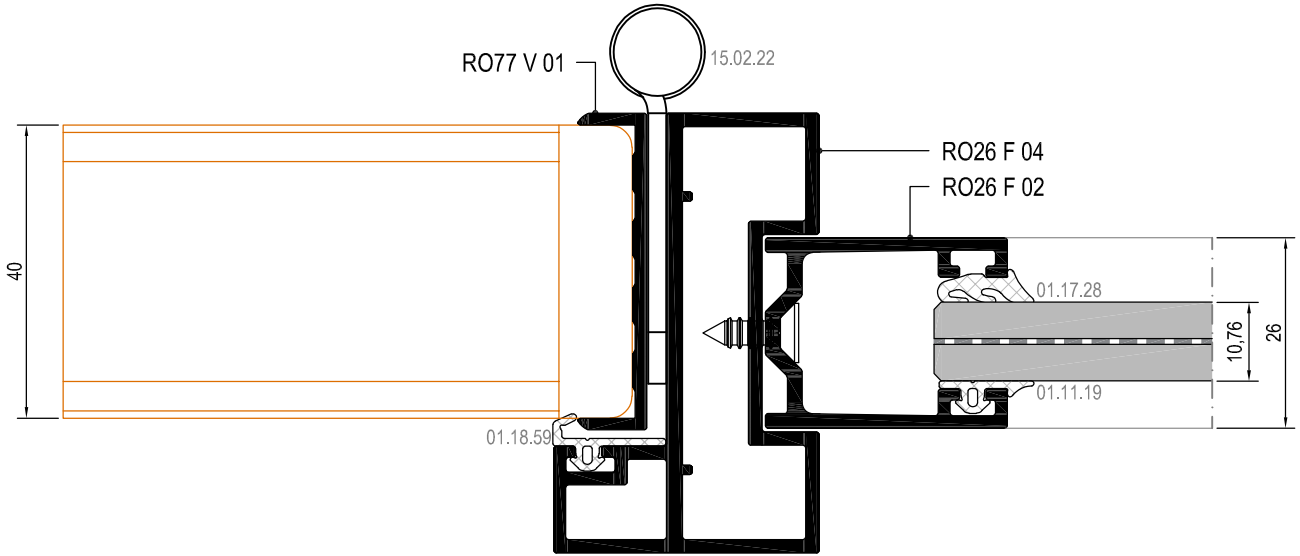

ALÜMİNYUM KASA AHŞAP KAPI DETAYI
WOOD DOOR DETAIL WITH ALUMINIUM FRAME