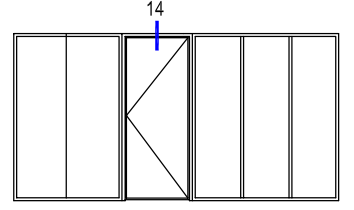

ALÜMİNYUM KASA ALÜMİNYUM ÇERÇEVELİ CAM KAPI DETAYI
GLASS DOOR DETAIL WITH ALUMINIUM FRAME