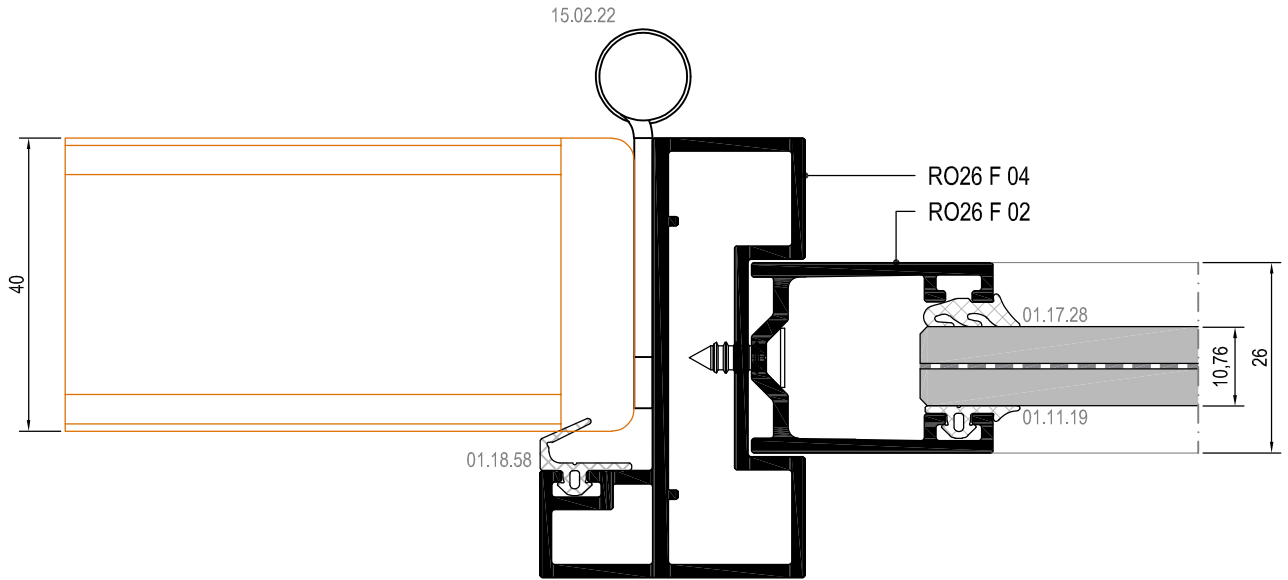

ALÜMİNYUM KASA AHŞAP KAPI DETAYI
WOOD DOOR DETAIL WITH ALUMINIUM FRAME