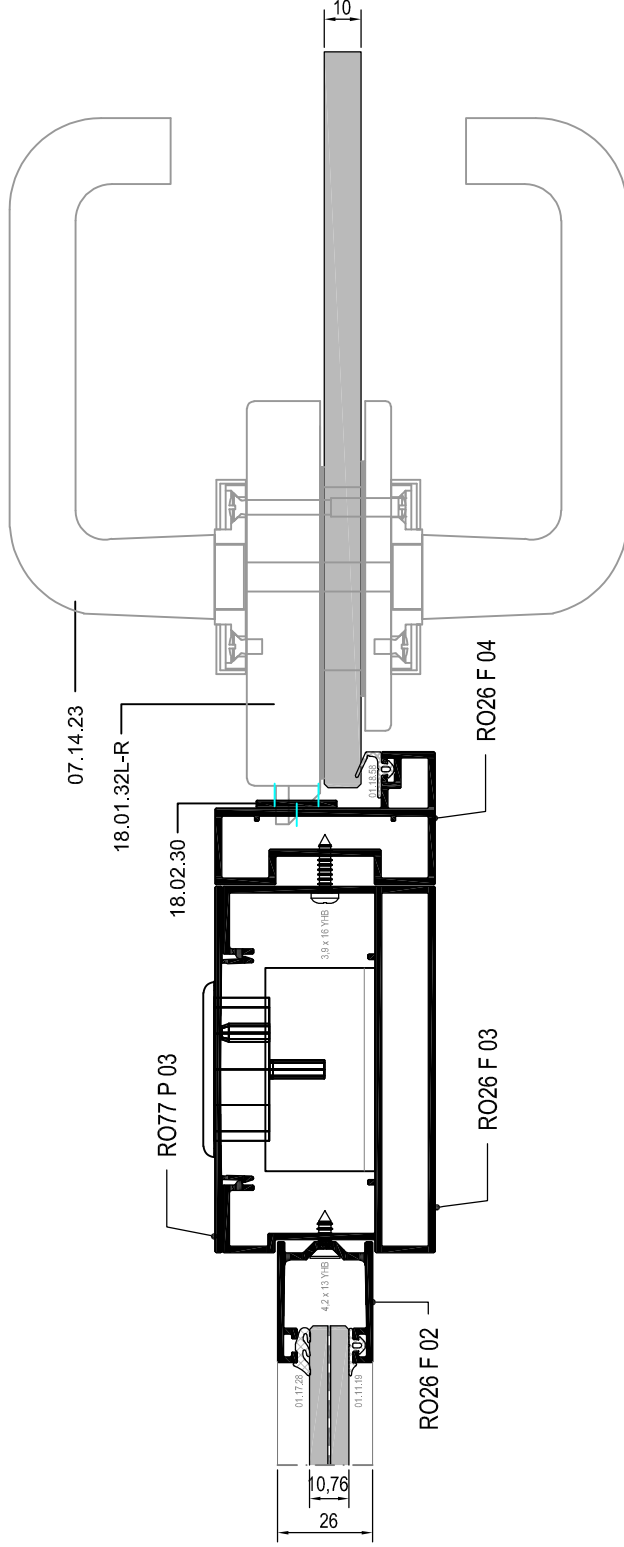

RO26 F 01

RO26 F 02

RO26 F 03

KOD / CODE	AĞIRLIK (kg/m) / WEIGHT	Jxx cm ⁴	Jyy cm ⁴	L m
RO26 F 04	1,123	16,625	4,231	6
RO26 F 05	1,118	16,087	4,505	6
RO26 F 06	0,753	3,160	5,175	6
RO26 G 01	0,138	0,214	0,013	6

ALÜMİNYUM KASA CAM KAPI DETAYI
GLASS DOOR DETAIL WITH ALUMINIUM FRAME

ALÜMİNYUM KASA CAM KAPI DETAYI
GLASS DOOR DETAIL WITH ALUMINIUM FRAME

Ölçek/Scale: 1/2

ALÜMİNYUM KASA CAM KAPI DETAYI
GLASS DOOR DETAIL WITH ALUMINIUM FRAME

ALÜMİNYUM KASA CAM KAPI DETAYI
GLASS DOOR DETAIL WITH ALUMINIUM FRAME

Ölçek/Scale: 1/2

ALÜMİNYUM KASA CAM KAPI DETAYI
GLASS DOOR DETAIL WITH ALUMINIUM FRAME

ALÜMİNYUM KASA CAM KAPI DETAYI
GLASS DOOR DETAIL WITH ALUMINIUM FRAME

7 DETAYI
DETAIL

Ölçek/Scale: 1/2

ALÜMİNYUM KASA CAM KAPI DETAYI
GLASS DOOR DETAIL WITH ALUMINIUM FRAME

Ölçek/Scale: 1/2

ALÜMİNYUM KASA CAM KAPI DETAYI
GLASS DOOR DETAIL WITH ALUMINIUM FRAME

ALÜMİNYUM KASA ALÜMİNYUM ÇERÇEVELİ CAM KAPI DETAYI
GLASS DOOR DETAIL WITH ALUMINIUM FRAME