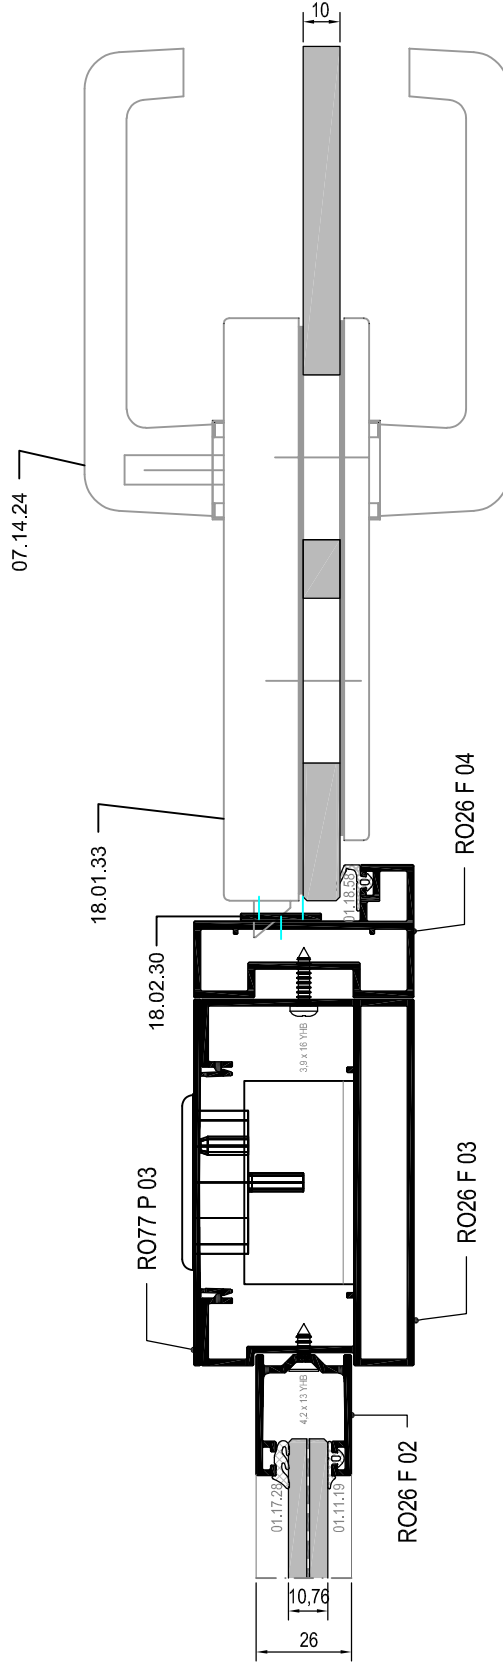

RO26 F 01

RO26 F 02

RO26 F 03

KOD / CODE	AĞIRLIK (kg/m) / WEIGHT	Jxx cm ⁴	Jyy cm ⁴	L m
RO26 F 04	1,123	16,625	4,231	6
RO26 F 05	1,118	16,087	4,505	6
RO26 F 06	0,753	3,160	5,175	6
RO26 G 01	0,138	0,214	0,013	6

ALÜMİNYUM KASA CAM KAPI DETAYI
GLASS DOOR DETAIL WITH ALUMINIUM FRAME

ALÜMİNYUM KASA CAM KAPI DETAYI
GLASS DOOR DETAIL WITH ALUMINIUM FRAME

Ölçek/Scale: 1/2

ALÜMİNYUM KASA CAM KAPI DETAYI
GLASS DOOR DETAIL WITH ALUMINIUM FRAME

ALÜMİNYUM KASA CAM KAPI DETAYI
GLASS DOOR DETAIL WITH ALUMINIUM FRAME

Ölçek/Scale: 1/2

ALÜMİNYUM KASA CAM KAPI DETAYI
GLASS DOOR DETAIL WITH ALUMINIUM FRAME

ALÜMİNYUM KASA CAM KAPI DETAYI
GLASS DOOR DETAIL WITH ALUMINIUM FRAME

7 DETAYI
DETAIL

Ölçek/Scale: 1/2

ALÜMİNYUM KASA CAM KAPI DETAYI
GLASS DOOR DETAIL WITH ALUMINIUM FRAME

Ölçek/Scale: 1/2

ALÜMİNYUM KASA CAM KAPI DETAYI
GLASS DOOR DETAIL WITH ALUMINIUM FRAME

ALÜMİNYUM KASA ALÜMİNYUM ÇERÇEVELİ CAM KAPI DETAYI
GLASS DOOR DETAIL WITH ALUMINIUM FRAME