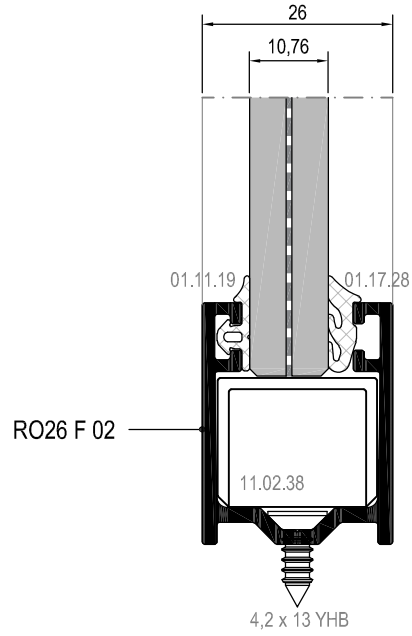

RO26 F 01

RO26 F 02

RO26 F 03

KOD / CODE	AĞIRLIK (kg/m) / WEIGHT	Jxx cm ⁴	Jyy cm ⁴	L m
RO26 F 04	1,123	16,625	4,231	6
RO26 F 05	1,118	16,087	4,505	6
RO26 F 06	0,753	3,160	5,175	6
RO26 G 01	0,138	0,214	0,013	6

KÖŞE TAKOZLARI (CORNER CLEATS)			
Nr		KESİM ÖLÇÜSÜ CUTTING SIZE	AKS. KODU ACS. CODE
RO26 F 04	A017518	8,5 mm	10.03.15
RO26 F 05	A017519	8,5 mm	10.03.15
RO108 V 08	A017514	8,5 mm	10.03.15

KAMA TİP FİTİL İÇİN CAM TABLOSU GLASS TABLE FOR GLAZING GASKET			
	-A- CAM KALINLIĞI GLASS THICKNESS	-B- CAM FİTİLİ GLAZING GASKET	-C- CAM FİTİLİ GLAZING GASKET
1	10,76 mm	01.11.19	01.17.28

ALÜMİNYUM KASA CAM KAPI DETAYI
GLASS DOOR DETAIL WITH ALUMINIUM FRAME

ALÜMİNYUM KASA CAM KAPI DETAYI
GLASS DOOR DETAIL WITH ALUMINIUM FRAME

Ölçek/Scale: 1/2

ALÜMİNYUM KASA CAM KAPI DETAYI
GLASS DOOR DETAIL WITH ALUMINIUM FRAME

ALÜMİNYUM KASA CAM KAPI DETAYI
GLASS DOOR DETAIL WITH ALUMINIUM FRAME

Ölçek/Scale: 1/2

ALÜMİNYUM KASA CAM KAPI DETAYI
GLASS DOOR DETAIL WITH ALUMINIUM FRAME

ALÜMİNYUM KASA CAM KAPI DETAYI
GLASS DOOR DETAIL WITH ALUMINIUM FRAME