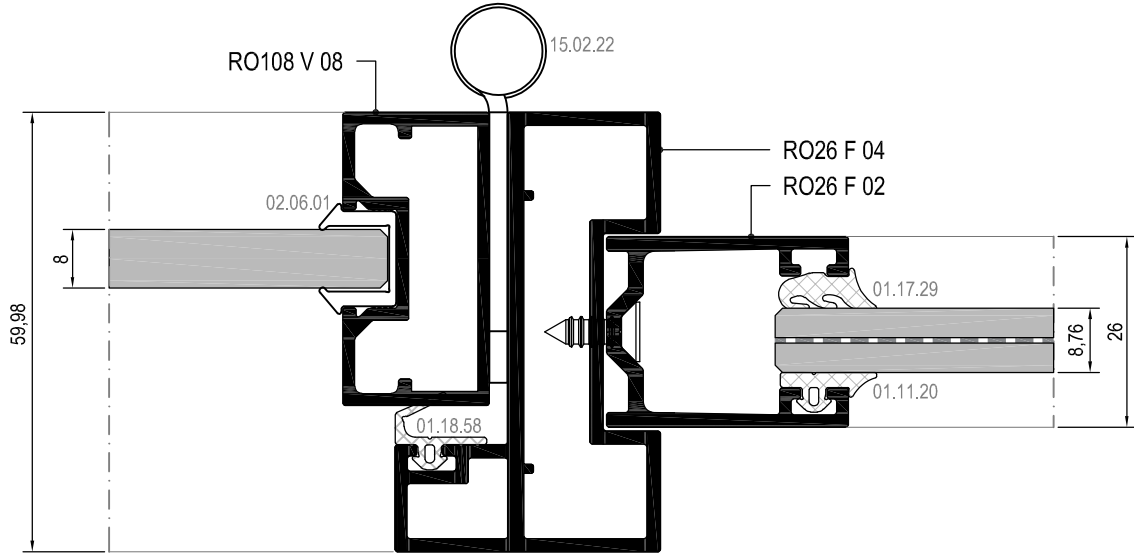

ALÜMİNYUM KASA ALÜMİNYUM ÇERÇVELİ CAM KAPI DETAYI
GLASS DOOR DETAIL WITH ALUMINIUM FRAME