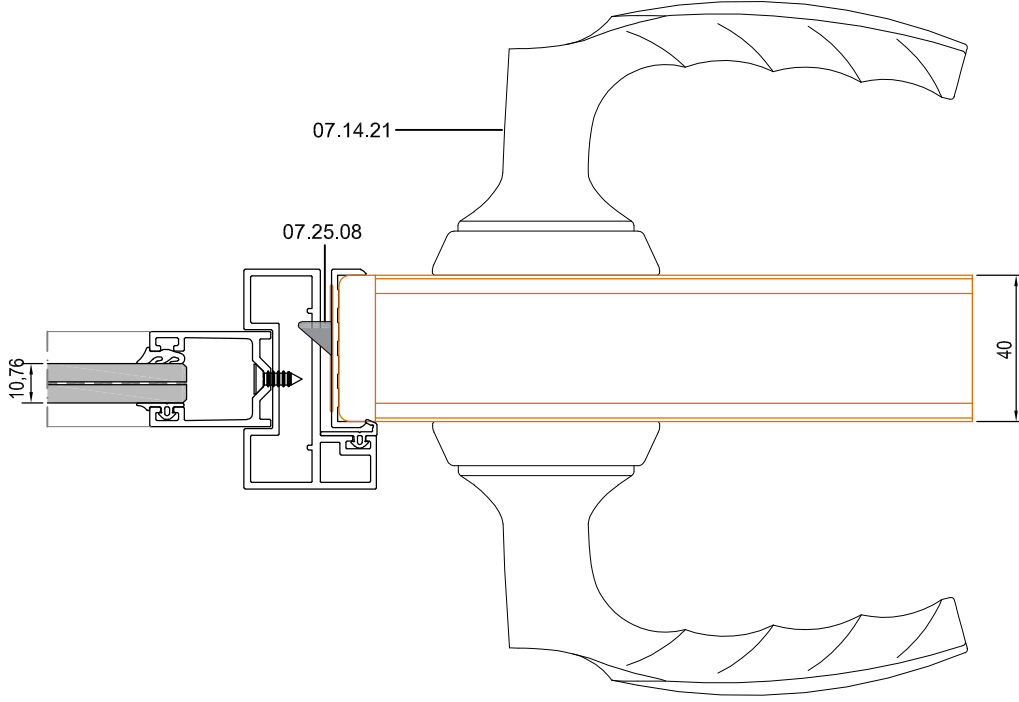

ALÜMİNYUM KASA AHŞAP KAPI DETAYI İÇİN
WOOD DOOR WITH ALUMINIUM FRAME DETAIL

KOL ALTERNATİFLERİ / HANDLE ALTERNATIVES

	07.14.21 HOPPE ATLANTA KAPI KOLU HOPPE ATLANTA DOOR HANDLE Renk / Colour : Siyah-Gri Black-Grey	

DİL SETLERİ / MORTISE LOCKING SET

	07.25.08 HOPPE HCS DİL SETİ HOPPE MORTISE LOCKING SET Renk / Colour : Paslanmaz çelik