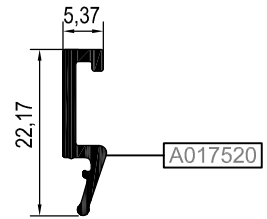

KOD / CODE	AĞIRLIK (kg/m) / WEIGHT	Jxx cm⁴	Jyy cm⁴	L m
RO26 F 04	1,123	16,625	4,231	6
RO26 F 05	1,118	16,087	4,505	6
RO26 F 06	0,753	3,160	5,175	6
RO26 G 01	0,138	0,214	0,013	6

RO26 G 01