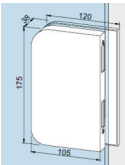

KİLİT GÖVDELERİ / LOCKING FRAME

18.01.32L

DORMA JUNIOR OFFICE KİLİT GÖVDE
DORMA JUNIOR OFFICE LOCK

18.01.32R

DORMA JUNIOR OFFICE KİLİT GÖVDE
DORMA JUNIOR OFFICE LOCK

KİLİT KARŞILIKLARI / LOCKING STRIKER

18.02.31L