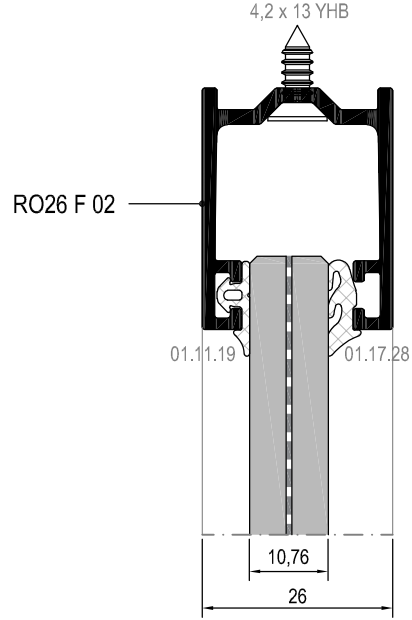

RO26 F 01

RO26 F 02

RO26 F 03

KOD / CODE	AĞIRLIK (kg/m) / WEIGHT	Jxx cm ⁴	Jyy cm ⁴	L m
RO26 F 04	1,123	16,625	4,231	6
RO26 F 05	1,118	16,087	4,505	6
RO26 F 06	0,753	3,160	5,175	6
RO26 G 01	0,138	0,214	0,013	6

ALÜMİNYUM KASA CAM KAPI DETAYI
GLASS DOOR DETAIL WITH ALUMINIUM FRAME

ALÜMİNYUM KASA CAM KAPI DETAYI
GLASS DOOR DETAIL WITH ALUMINIUM FRAME

Ölçek/Scale: 1/2

ALÜMİNYUM KASA CAM KAPI DETAYI
GLASS DOOR DETAIL WITH ALUMINIUM FRAME

ALÜMİNYUM KASA CAM KAPI DETAYI
GLASS DOOR DETAIL WITH ALUMINIUM FRAME

Ölçek/Scale: 1/2

ALÜMİNYUM KASA CAM KAPI DETAYI
GLASS DOOR DETAIL WITH ALUMINIUM FRAME

ALÜMİNYUM KASA CAM KAPI DETAYI
GLASS DOOR DETAIL WITH ALUMINIUM FRAME