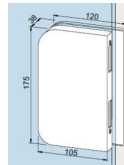

18.02.31R

DORMA JUNIOR OFFICE KİLİT KARŞILIĞI
DORMA JUNIOR OFFICE LOCKING STRIKER