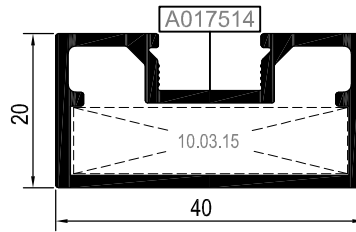

R077 P 01

R077 P 02

R077 A 02

R077 V 01

RO108 V 08

KÖŞE TAKOZU PROFİLLERİ
CORNER CLEAT PROFILES

R077

AKSESUAR KODU (ACCESSORIES CODE)	10.03.15	10.03.16	
KESİM ÖLÇÜSÜ (CUTTING SIZE)	8,5 mm	9,3 mm	
PROFİL KODU (PROFILE CODE)	Pimli bağlantılı köşe takozu (Corner cleat with pin connection)	Pimli bağlantılı köşe takozu (Corner cleat with pin connection)	
ÇİZİM (DRAWING)			

KÖŞE TAKOZLARI (CORNER CLEATS)			
Nr		KESİM ÖLÇÜSÜ CUTTING SIZE	AKS. KODU ACS. CODE
RO26 F 02	A017387	9,3 mm	10.03.16
RO108 V 08	A017514	8,5 mm	10.03.15

MİMARİ KATALOG ARCHITECTURAL CATALOGUE

Alüminyum Kapı Pencere ve Giydirme Cephe Sistemleri
Aluminium Window Doors and Facade Systems