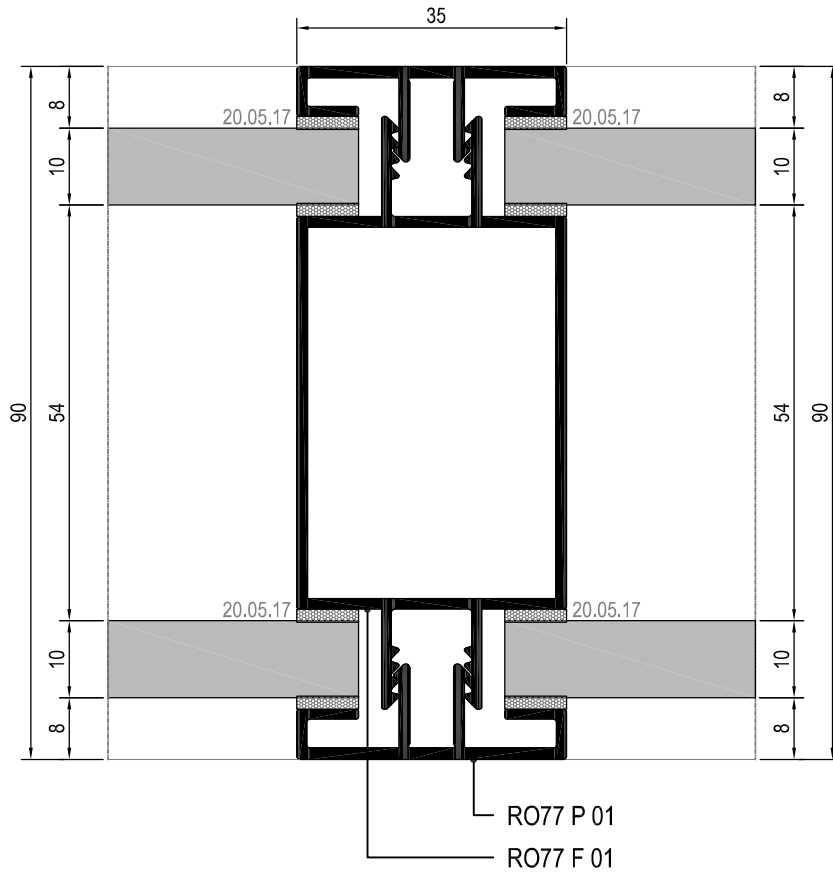

ALÜMİNYUM KASA ALÜMİNYUM ÇERÇEVELİ CAM KAPI DETAYI
GLASS DOOR WITH ALUMINIUM FRAME DETAIL