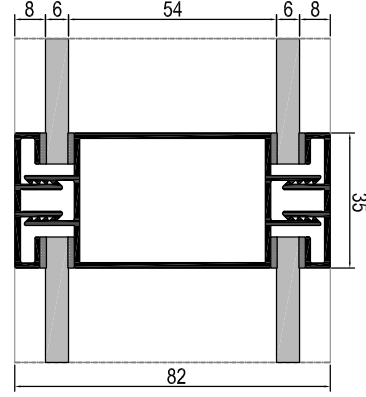

MİMARİ KATALOG

ARCHITECTURAL CATALOGUE

Alüminyum Kapı Pencere ve Giydirme Cephe Sistemleri
Aluminium Window Doors and Facade Systems

RO77

TEKNİK ÖZELLİKLERİ / TECHNICAL PROPERTIES

SİSTEM DERİNLİĞİ / DEPTH OF SYSTEM	82 / 88 mm
SİSTEM YÜKSEKLİĞİ / HEIGHT OF SYSTEM	35 mm
CAM KALINLIKLARI / GLASS THICKNESS	6 / 8 / 10 / 12 mm