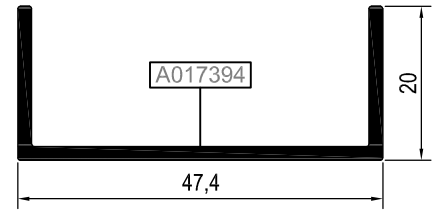

R077 P 01

R077 P 02

R077 A 02

R077 V 01

RO108 V 08

KÖŞE TAKOZU PROFİLLERİ
CORNER CLEAT PROFILES

R077

AKSESUAR KODU (ACCESSORIES CODE)	10.03.15	10.03.16	
KESİM ÖLÇÜSÜ (CUTTING SIZE)	8,5 mm	9,3 mm	
PROFİL KODU (PROFILE CODE)	Pimli bağlantılı köşe takozu (Corner cleat with pin connection)	Pimli bağlantılı köşe takozu (Corner cleat with pin connection)	
ÇİZİM (DRAWING)			