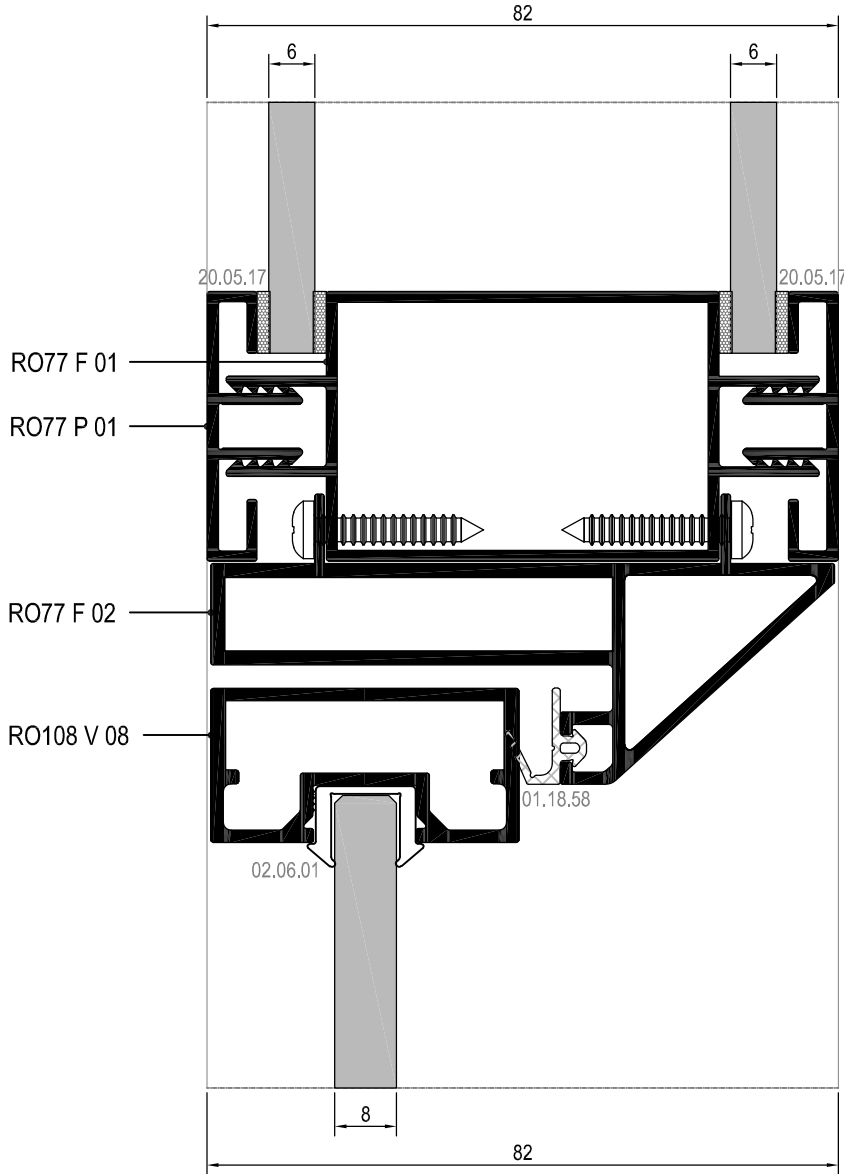

R077

DETAYLAR

DETAILS

ALÜMİNYUM KASA ALÜMİNYUM ÇERÇEVELİ CAM KAPI DETAYI
GLASS DOOR WITH ALUMINIUM FRAME DETAIL

ALÜMİNYUM KASA ALÜMİNYUM ÇERÇEVELİ CAM KAPI DETAYI
GLASS DOOR WITH ALUMINIUM FRAME DETAIL

ALÜMİNYUM KASA ALÜMİNYUM ÇERÇEVELİ CAM KAPI DETAYI
GLASS DOOR WITH ALUMINIUM FRAME DETAIL