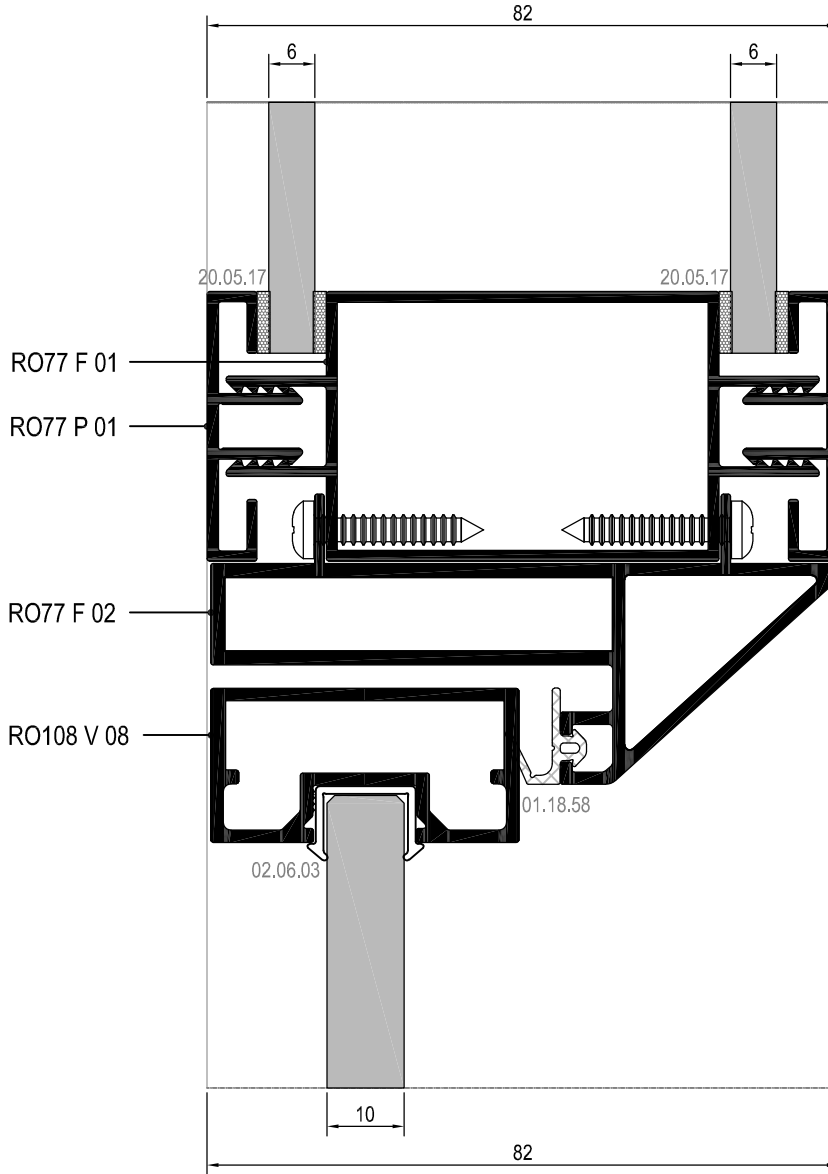

ALÜMİNYUM KASA ALÜMİNYUM ÇERÇEVELİ CAM KAPI DETAYI
GLASS DOOR WITH ALUMINIUM FRAME DETAIL