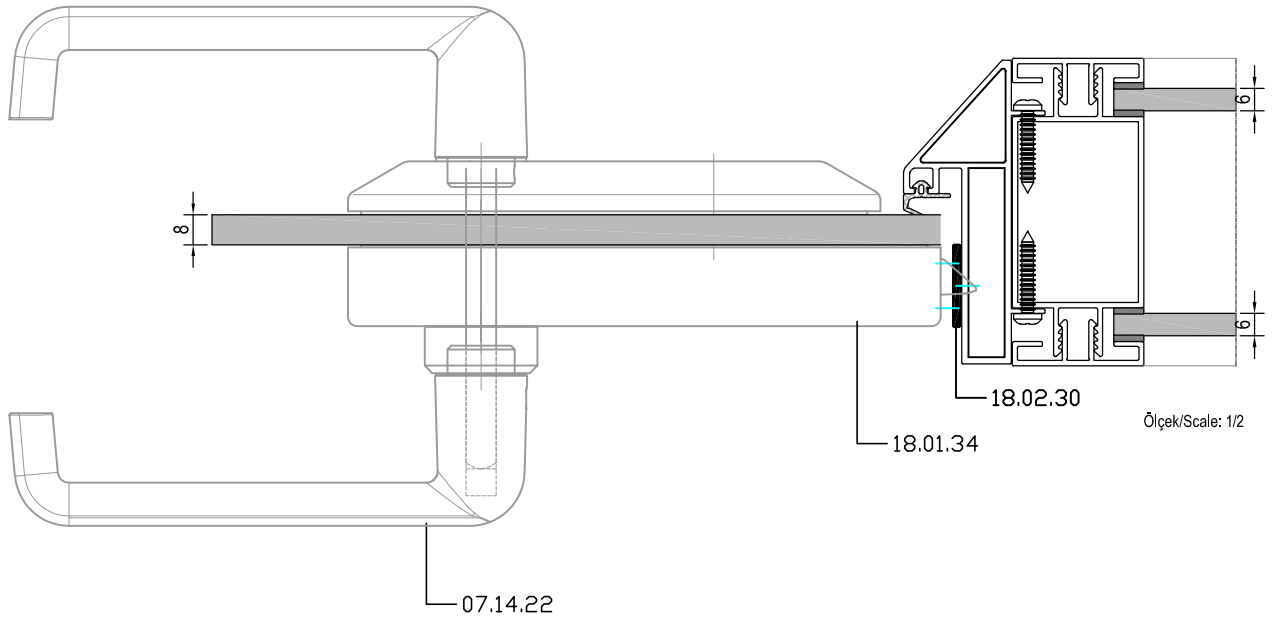

AKSESUARLAR / AÇILIM AKSESUARLARI
ACCESSORIES / OPENING ACCESSORIES

ALÜMİNYUM KASA CAM KAPI DETAYI İÇİN
GLASS DOOR WITH ALUMINIUM FRAME DETAIL