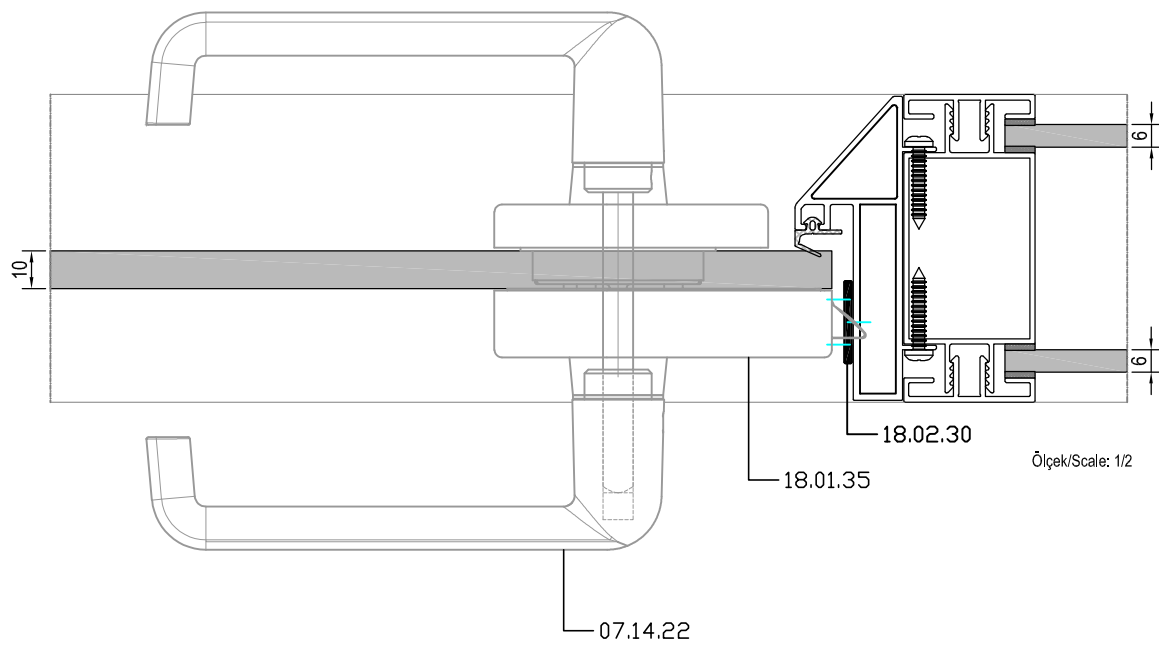

AKSESUARLAR / AÇILIM AKSESUARLARI
ACCESSORIES / OPENING ACCESSORIES

ALÜMİNYUM KASA CAM KAPI DETAYI İÇİN
GLASS DOOR WITH ALUMINIUM FRAME DETAIL