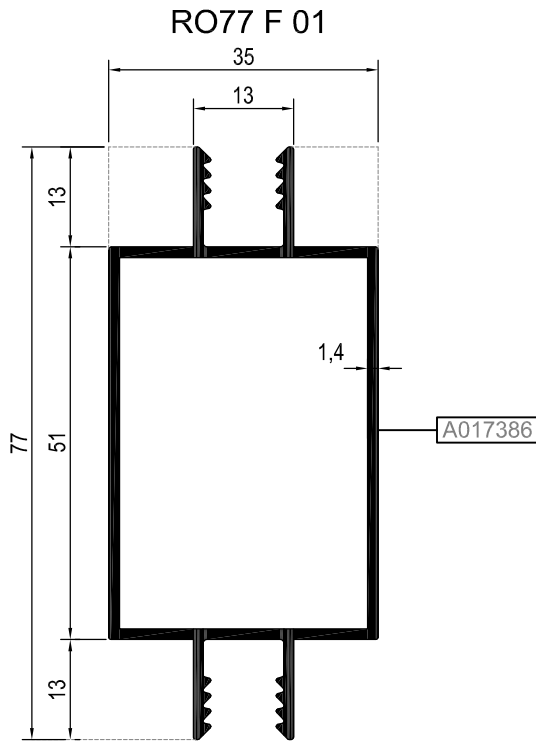

MİMARİ KATALOG

ARCHITECTURAL CATALOGUE

Alüminyum Kapı Pencere ve Giydirme Cephe Sistemleri

Aluminium Window Doors and Facade Systems

R077

PROFİLLER

PROFILES

KOD / CODE	AĞIRLIK (kg/m) / WEIGHT	Jxx cm ⁴	Jyy cm ⁴	L m
R077 F 01	0,849	17,111	5,070	6
R077 F 02	1,062	20,736	2,838	6
R077 F 03	2,027	53,864	115,972	6

KANAT, KAPAK VE ADAPTÖR PROFİLLERİ
VENT, CAP AND ADAPTER PROFILES

R077

KOD / CODE	AĞIRLIK (kg/m) / WEIGHT	Jxx cm4	Jyy cm4	L m
R077 P 01	0,309	----	----	6
R077 P 02	0,272	----	----	6
R077 P 03	0,510	----	----	6
R077 V 01	0,269	----	----	6
RO108 V 08	0,606	----	----	6
R077 A 01	0,119	----	----	6
R077 A 02	0,409	----	----	6
A000756	0,626	----	----	6

R077 P 01

R077 P 02

R077 A 02

R077 V 01

RO108 V 08

KÖŞE TAKOZU PROFİLLERİ
CORNER CLEAT PROFILES

R077

AKSESUAR KODU (ACCESSORIES CODE)	10.03.15	10.03.16	
KESİM ÖLÇÜSÜ (CUTTING SIZE)	8,5 mm	9,3 mm	
PROFİL KODU (PROFILE CODE)	Pimli bağlantılı köşe takozu (Corner cleat with pin connection)	Pimli bağlantılı köşe takozu (Corner cleat with pin connection)	
ÇİZİM (DRAWING)			