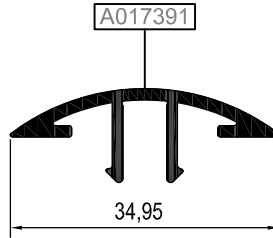

KANAT, KAPAK VE ADAPTÖR PROFİLLERİ
VENT, CAP AND ADAPTER PROFILES

R077

KOD / CODE	AĞIRLIK (kg/m) / WEIGHT	Jxx cm4	Jyy cm4	L m
R077 P 01	0,309	----	----	6
R077 P 02	0,272	----	----	6
R077 P 03	0,510	----	----	6
R077 V 01	0,269	----	----	6
RO108 V 08	0,606	----	----	6
R077 A 01	0,119	----	----	6
R077 A 02	0,409	----	----	6
A000756	0,626	----	----	6

R077 P 01

R077 P 02

R077 A 02

R077 V 01

RO108 V 08

KÖŞE TAKOZU PROFİLLERİ
CORNER CLEAT PROFILES

R077

AKSESUAR KODU (ACCESSORIES CODE)	10.03.15	10.03.16	
KESİM ÖLÇÜSÜ (CUTTING SIZE)	8,5 mm	9,3 mm	
PROFİL KODU (PROFILE CODE)	Pimli bağlantılı köşe takozu (Corner cleat with pin connection)	Pimli bağlantılı köşe takozu (Corner cleat with pin connection)	
ÇİZİM (DRAWING)			

KÖŞE TAKOZLARI (CORNER CLEATS)			
Nr		KESİM ÖLÇÜSÜ CUTTING SIZE	AKS. KODU ACS. CODE
RO26 F 02	A017387	9,3 mm	10.03.16
RO108 V 08	A017514	8,5 mm	10.03.15

MİMARİ KATALOG ARCHITECTURAL CATALOGUE

Alüminyum Kapı Pencere ve Giydirme Cephe Sistemleri
Aluminium Window Doors and Facade Systems