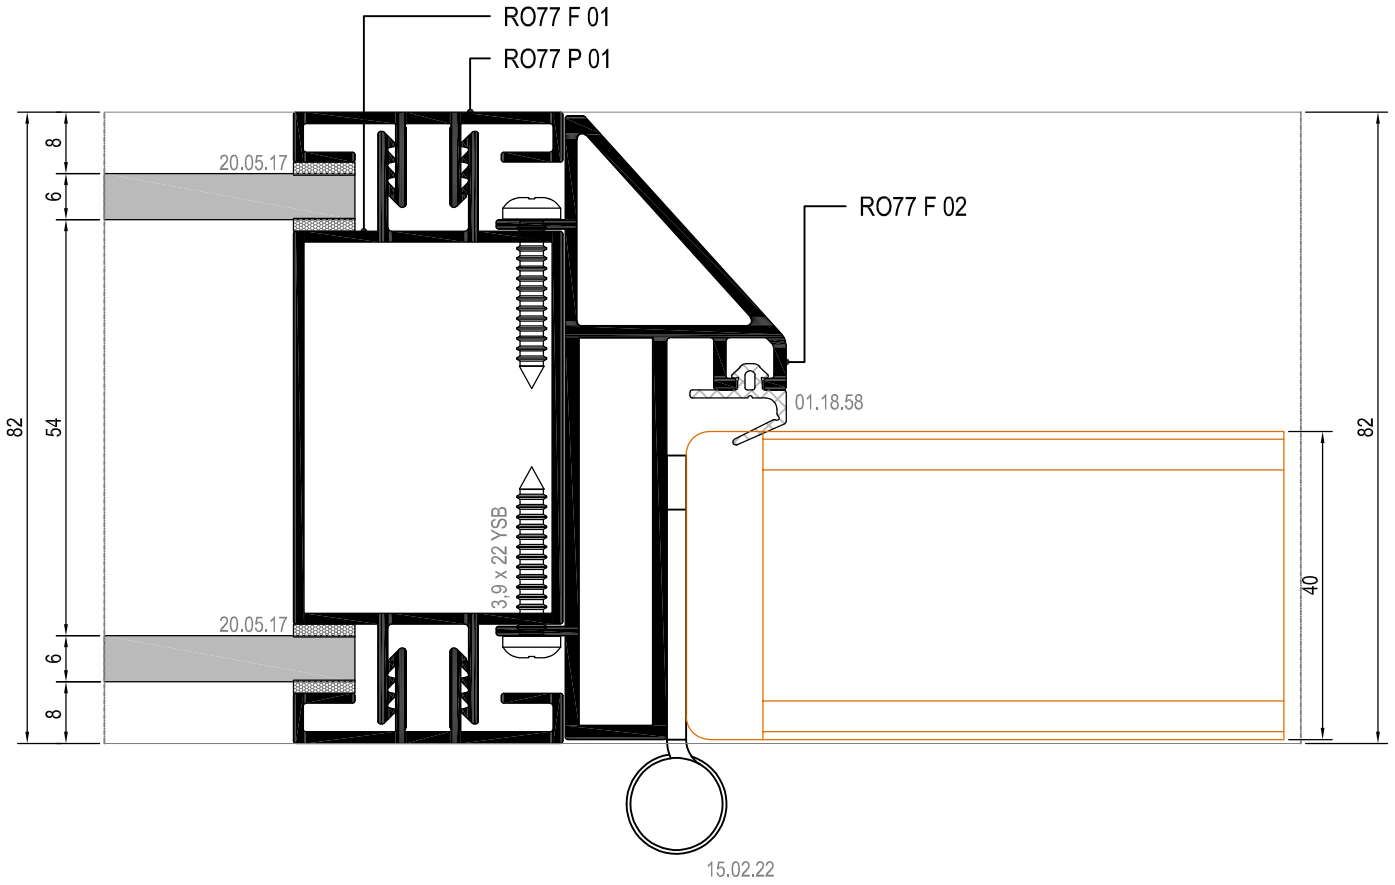

ALÜMİNYUM KASA AHŞAP KAPI DETAYI
WOOD DOOR WITH ALUMINIUM FRAME DETAIL