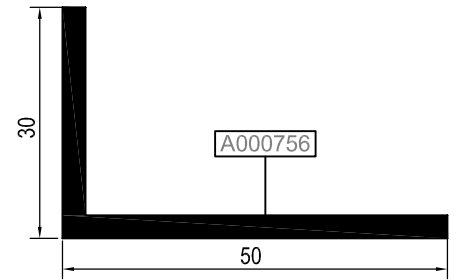

R077 P 01

R077 P 02

R077 A 02

R077 V 01

RO108 V 08

KÖŞE TAKOZU PROFİLLERİ
CORNER CLEAT PROFILES

R077

AKSESUAR KODU (ACCESSORIES CODE)	10.03.15	10.03.16	
KESİM ÖLÇÜSÜ (CUTTING SIZE)	8,5 mm	9,3 mm	
PROFİL KODU (PROFILE CODE)	Pimli bağlantılı köşe takozu (Corner cleat with pin connection)	Pimli bağlantılı köşe takozu (Corner cleat with pin connection)	
ÇİZİM (DRAWING)			

KÖŞE TAKOZLARI (CORNER CLEATS)			
Nr		KESİM ÖLÇÜSÜ CUTTING SIZE	AKS. KODU ACS. CODE
RO26 F 02	A017387	9,3 mm	10.03.16
RO108 V 08	A017514	8,5 mm	10.03.15

MİMARİ KATALOG ARCHITECTURAL CATALOGUE

Alüminyum Kapı Pencere ve Giydirme Cephe Sistemleri
Aluminium Window Doors and Facade Systems