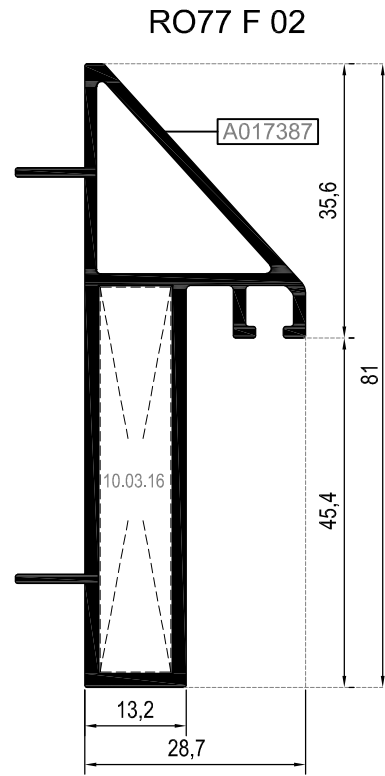

MİMARİ KATALOG

ARCHITECTURAL CATALOGUE

Alüminyum Kapı Pencere ve Giydirme Cephe Sistemleri

Aluminium Window Doors and Facade Systems

R077

PROFİLLER

PROFILES

KOD / CODE	AĞIRLIK (kg/m) / WEIGHT	Jxx cm ⁴	Jyy cm ⁴	L m
R077 F 01	0,849	17,111	5,070	6
R077 F 02	1,062	20,736	2,838	6
R077 F 03	2,027	53,864	115,972	6

KANAT, KAPAK VE ADAPTÖR PROFİLLERİ
VENT, CAP AND ADAPTER PROFILES

R077

KOD / CODE	AĞIRLIK (kg/m) / WEIGHT	Jxx cm4	Jyy cm4	L m
R077 P 01	0,309	----	----	6
R077 P 02	0,272	----	----	6
R077 P 03	0,510	----	----	6
R077 V 01	0,269	----	----	6
RO108 V 08	0,606	----	----	6
R077 A 01	0,119	----	----	6
R077 A 02	0,409	----	----	6
A000756	0,626	----	----	6

R077 P 01

R077 P 02

R077 A 02

R077 V 01

RO108 V 08

KÖŞE TAKOZU PROFİLLERİ
CORNER CLEAT PROFILES

R077

AKSESUAR KODU (ACCESSORIES CODE)	10.03.15	10.03.16	
KESİM ÖLÇÜSÜ (CUTTING SIZE)	8,5 mm	9,3 mm	
PROFİL KODU (PROFILE CODE)	Pimli bağlantılı köşe takozu (Corner cleat with pin connection)	Pimli bağlantılı köşe takozu (Corner cleat with pin connection)	
ÇİZİM (DRAWING)			

KÖŞE TAKOZLARI (CORNER CLEATS)			
Nr		KESİM ÖLÇÜSÜ CUTTING SIZE	AKS. KODU ACS. CODE
RO26 F 02	A017387	9,3 mm	10.03.16
RO108 V 08	A017514	8,5 mm	10.03.15

MİMARİ KATALOG ARCHITECTURAL CATALOGUE

Alüminyum Kapı Pencere ve Giydirme Cephe Sistemleri
Aluminium Window Doors and Facade Systems