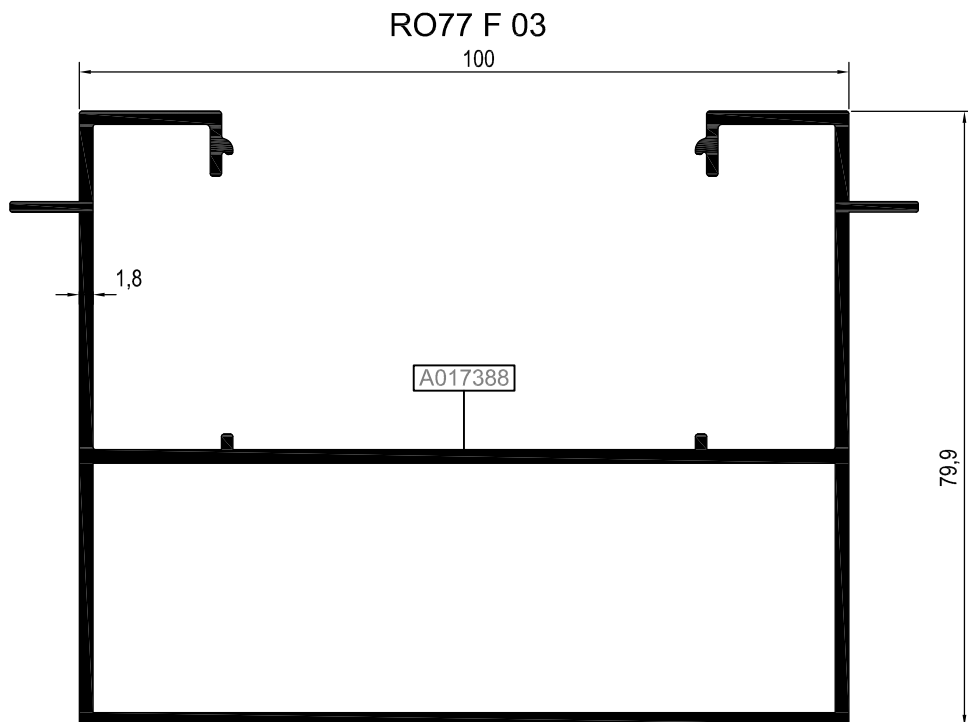

MİMARİ KATALOG

ARCHITECTURAL CATALOGUE

Alüminyum Kapı Pencere ve Giydirme Cephe Sistemleri

Aluminium Window Doors and Facade Systems

R077

PROFİLLER

PROFILES

KOD / CODE	AĞIRLIK (kg/m) / WEIGHT	Jxx cm ⁴	Jyy cm ⁴	L m
R077 F 01	0,849	17,111	5,070	6
R077 F 02	1,062	20,736	2,838	6
R077 F 03	2,027	53,864	115,972	6