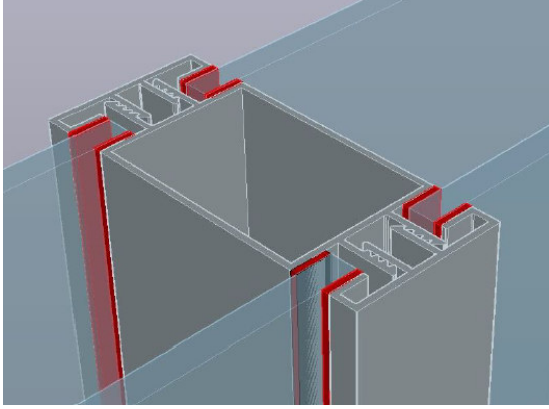

MİMARİ KATALOG

ARCHITECTURAL CATALOGUE

Alüminyum Kapı Pencere ve Giydirme Cephe Sistemleri
Aluminium Window Doors and Facade Systems

RO77

TEKNİK ÖZELLİKLERİ / TECHNICAL PROPERTIES

SİSTEM DERİNLİĞİ / DEPTH OF SYSTEM	82 / 88 mm
SİSTEM YÜKSEKLİĞİ / HEIGHT OF SYSTEM	35 mm
CAM KALINLIKLARI / GLASS THICKNESS	6 / 8 / 10 / 12 mm

KULLANIM SEÇENEKLERİ / APPLICATION ALTERNATIVES

ÇİFT CAMLI OFİS BÖLME SİSTEMİ / DOUBLE GLAZED OFFICE PARTITION SYSTEM
AHŞAP KAPI ALTERNATİFİ / WOOD DOOR ALTERNATIVE
ÇERÇEVELİ CAM KAPI ALTERNATİFİ / GLASS DOOR WITH FRAME
CAM KAPI ALTERNATİFİ / GLASS DOOR ALTERNATIVE
YATAY DETAYDA OVAL KAPAK ALTERNATİFİ / OVAL CAP ALTERNATIVE ON HORIZONTAL DETAIL
KABLO KANALI ALTERNATİFİ / CABLE CHANNEL ALTERNATIVE