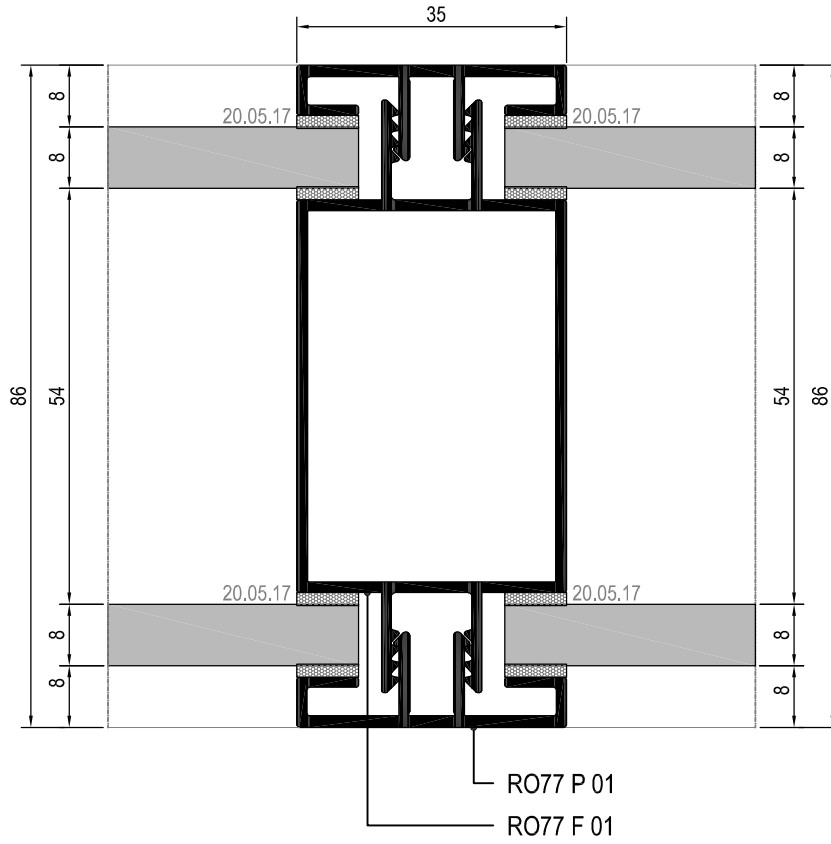

ALÜMİNYUM KASA ALÜMİNYUM ÇERÇEVELİ CAM KAPI DETAYI
GLASS DOOR WITH ALUMINIUM FRAME DETAIL