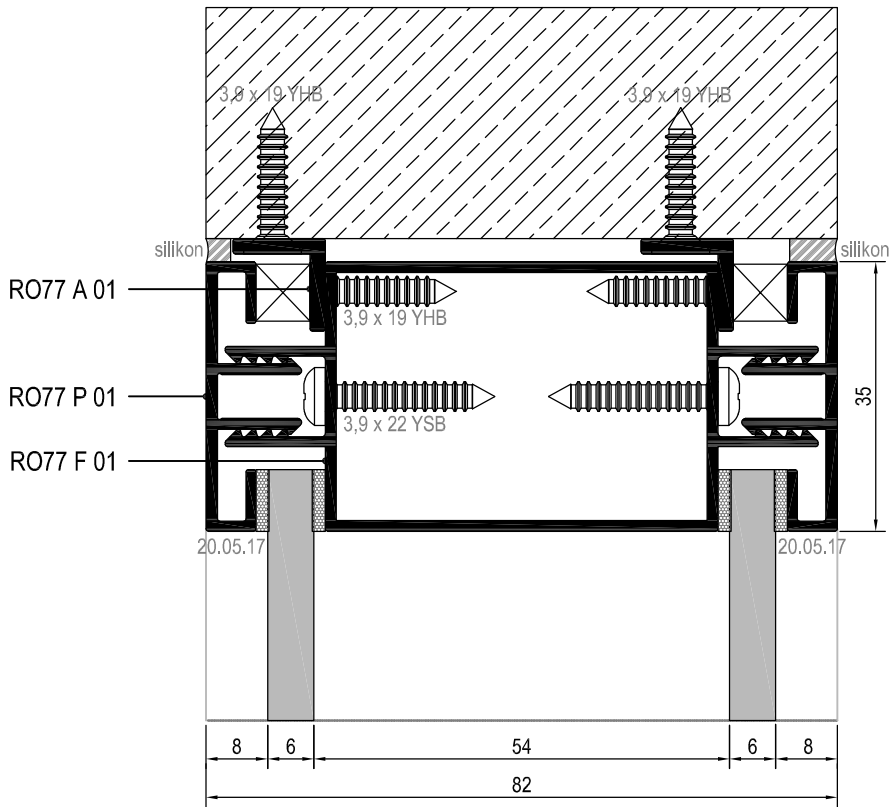

ALÜMİNYUM KASA ALÜMİNYUM ÇERÇEVELİ CAM KAPI DETAYI
GLASS DOOR WITH ALUMINIUM FRAME DETAIL