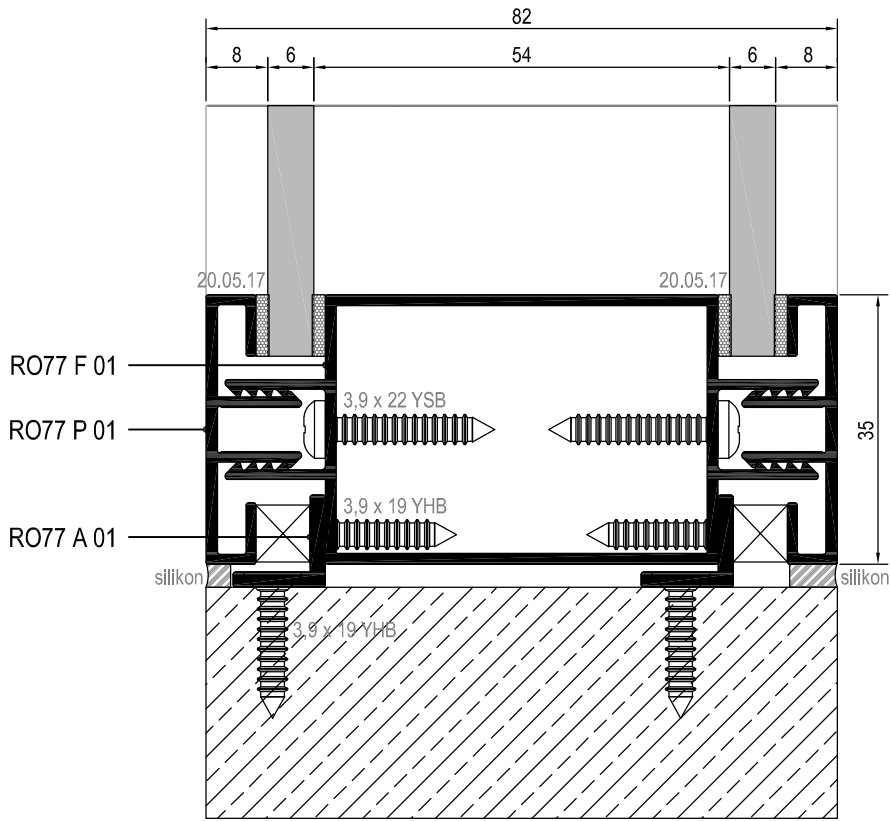

ALÜMİNYUM KASA ALÜMİNYUM ÇERÇEVELİ CAM KAPI DETAYI
GLASS DOOR WITH ALUMINIUM FRAME DETAIL