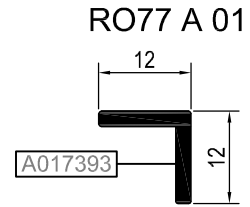

MİMARİ KATALOG

ARCHITECTURAL CATALOGUE

Alüminyum Kapı Pencere ve Giydirme Cephe Sistemleri

Aluminium Window Doors and Facade Systems

R077

PROFİLLER

PROFILES

KOD / CODE	AĞIRLIK (kg/m) / WEIGHT	Jxx cm ⁴	Jyy cm ⁴	L m
R077 F 01	0,849	17,111	5,070	6
R077 F 02	1,062	20,736	2,838	6
R077 F 03	2,027	53,864	115,972	6

R077 P 01

R077 P 02

R077 A 02

R077 V 01

RO108 V 08

KÖŞE TAKOZU PROFİLLERİ
CORNER CLEAT PROFILES

R077

AKSESUAR KODU (ACCESSORIES CODE)	10.03.15	10.03.16	
KESİM ÖLÇÜSÜ (CUTTING SIZE)	8,5 mm	9,3 mm	
PROFİL KODU (PROFILE CODE)	Pimli bağlantılı köşe takozu (Corner cleat with pin connection)	Pimli bağlantılı köşe takozu (Corner cleat with pin connection)	
ÇİZİM (DRAWING)			

DORMA BAREL
DORMA CYLINDER

61mm = 25,5 + 10 + 25,5mm

18.04.03

KALE BAREL
KALE CYLINDER

A	B	L
26	32	68

18.04.07

KALE BAREL
KALE CYLINDER

A	B	L
26	26	62