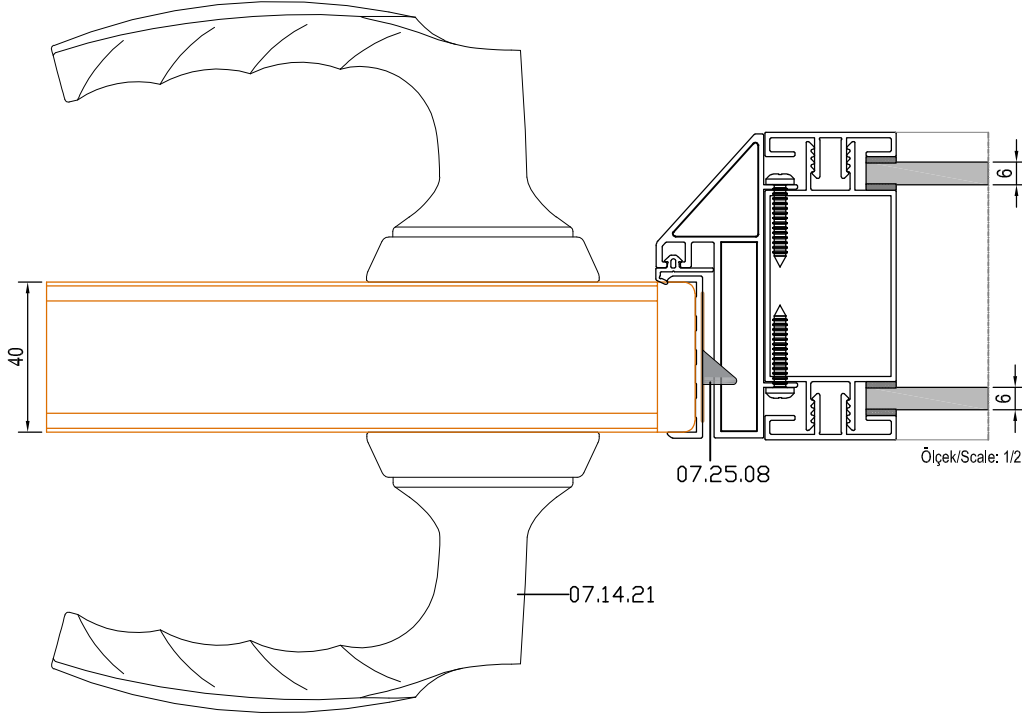

ALÜMİNYUM KASA AHŞAP KAPI DETAYI İÇİN
WOOD DOOR WITH ALUMINIUM FRAME DETAIL

KOL ALTERNATİFLERİ / HANDLE ALTERNATIVES

	07.14.21 HOPPE ATLANTA KAPI KOLU HOPPE ATLANTA DOOR HANDLE Renk / Colour: Siyah-Gri Black-Grey	

DİL SETLERİ / MORTISE LOCKING SET

	07.25.08 HOPPE HCS DİL SETİ HOPPE MORTISE LOCKING SET Renk / Colour: Paslanmaz çelik