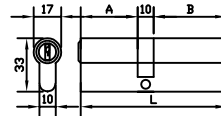

DORMA BAREL
DORMA CYLINDER

61mm = 25,5 + 10 + 25,5mm

18.04.03

KALE BAREL
KALE CYLINDER

A	B	L
26	32	68

18.04.07

KALE BAREL
KALE CYLINDER

A	B	L
26	26	62