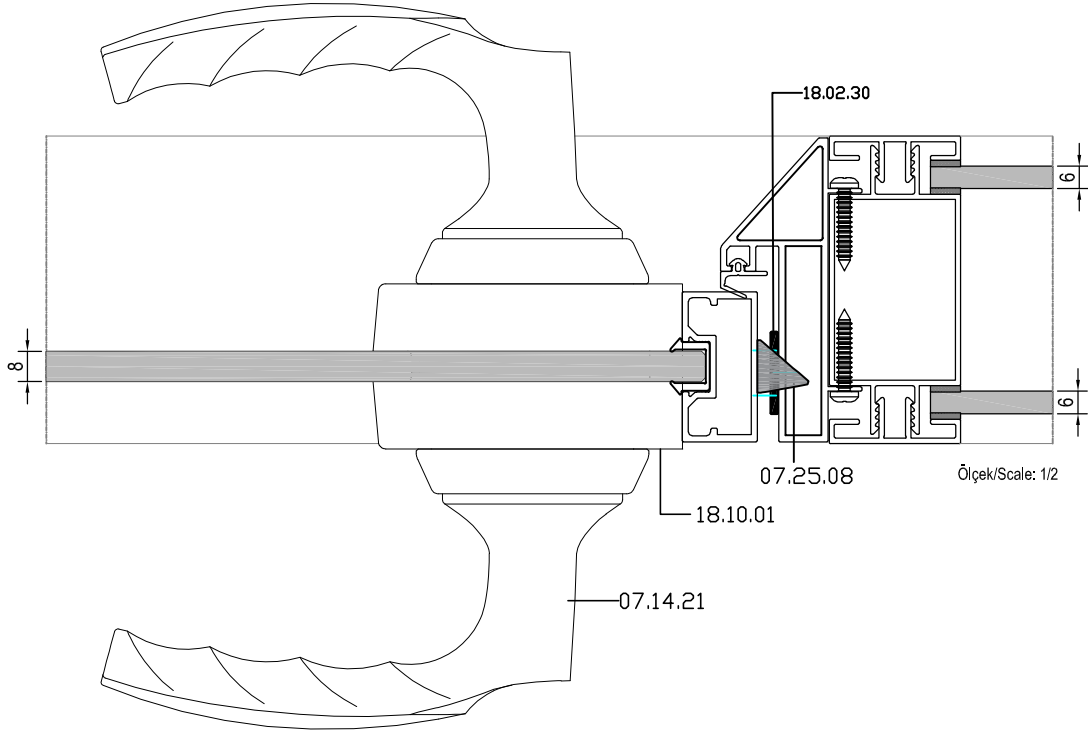

ALÜMİNYUM KASA ALÜMİNYUM ÇERÇVELİ CAM KAPI DETAYI İÇİN
GLASS DOOR WITH ALUMINIUM FRAME DETAIL

KOL ALTERNATİFLERİ / HANDLE ALTERNATIVES

	07.14.21 HOPPE ATLANTA KAPI KOLU HOPPE ATLANTA DOOR HANDLE Renk / Colour: Siyah-Gri Black-Grey	

DİL SETLERİ / MORTISE LOCKING SET

	07.25.08 HOPPE HCS DİL SETİ HOPPE MORTISE LOCKING SET Renk / Colour: Paslanmaz çelik