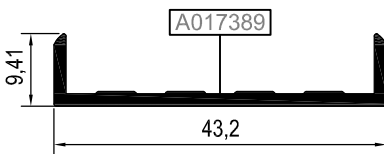

R077 P 01

R077 P 02

R077 A 02

R077 V 01

RO108 V 08

KÖŞE TAKOZU PROFİLLERİ
CORNER CLEAT PROFILES

R077

AKSESUAR KODU (ACCESSORIES CODE)	10.03.15	10.03.16	
KESİM ÖLÇÜSÜ (CUTTING SIZE)	8,5 mm	9,3 mm	
PROFİL KODU (PROFILE CODE)	Pimli bağlantılı köşe takozu (Corner cleat with pin connection)	Pimli bağlantılı köşe takozu (Corner cleat with pin connection)	
ÇİZİM (DRAWING)			

KÖŞE TAKOZLARI (CORNER CLEATS)			
Nr		KESİM ÖLÇÜSÜ CUTTING SIZE	AKS. KODU ACS. CODE
RO26 F 02	A017387	9,3 mm	10.03.16
RO108 V 08	A017514	8,5 mm	10.03.15

MİMARİ KATALOG ARCHITECTURAL CATALOGUE

Alüminyum Kapı Pencere ve Giydirme Cephe Sistemleri
Aluminium Window Doors and Facade Systems