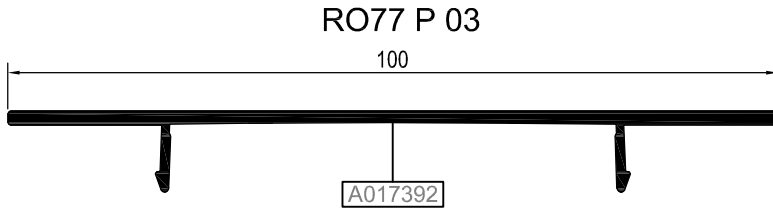

KANAT, KAPAK VE ADAPTÖR PROFİLLERİ
VENT, CAP AND ADAPTER PROFILES

R077

KOD / CODE	AĞIRLIK (kg/m) / WEIGHT	Jxx cm4	Jyy cm4	L m
R077 P 01	0,309	----	----	6
R077 P 02	0,272	----	----	6
R077 P 03	0,510	----	----	6
R077 V 01	0,269	----	----	6
RO108 V 08	0,606	----	----	6
R077 A 01	0,119	----	----	6
R077 A 02	0,409	----	----	6
A000756	0,626	----	----	6