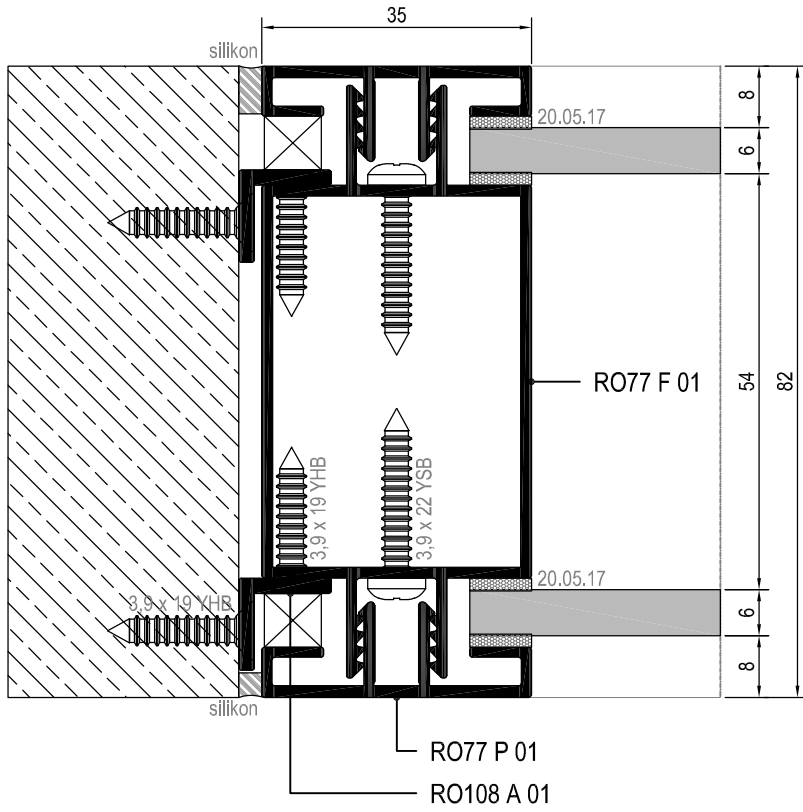

ALÜMİNYUM KASA ALÜMİNYUM ÇERÇEVELİ CAM KAPI DETAYI
GLASS DOOR WITH ALUMINIUM FRAME DETAIL