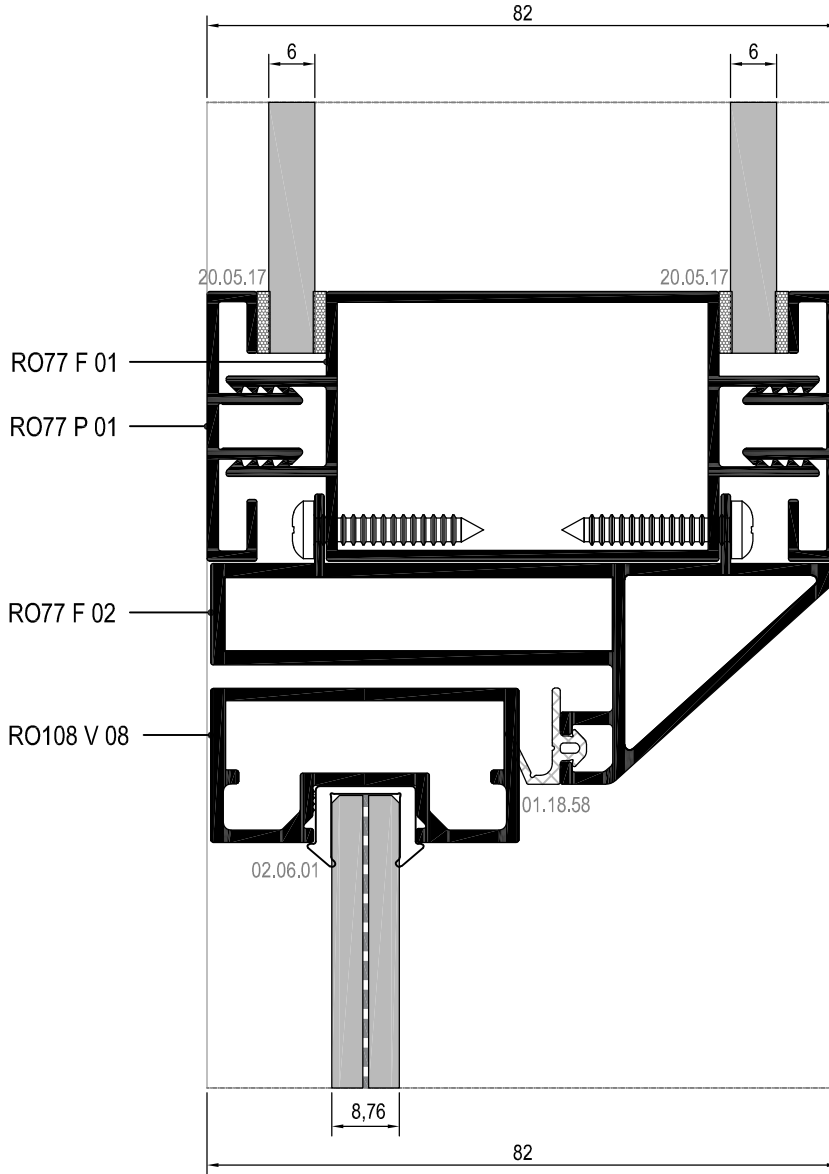

ALÜMİNYUM KASA ALÜMİNYUM ÇERÇEVELİ CAM KAPI DETAYI
GLASS DOOR WITH ALUMINIUM FRAME DETAIL