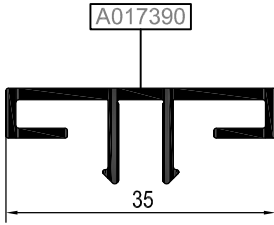

MİMARİ KATALOG

ARCHITECTURAL CATALOGUE

Alüminyum Kapı Pencere ve Giydirme Cephe Sistemleri

Aluminium Window Doors and Facade Systems

R077

PROFİLLER

PROFILES

KOD / CODE	AĞIRLIK (kg/m) / WEIGHT	Jxx cm ⁴	Jyy cm ⁴	L m
R077 F 01	0,849	17,111	5,070	6
R077 F 02	1,062	20,736	2,838	6
R077 F 03	2,027	53,864	115,972	6

R077 P 01

R077 P 02

R077 A 02

R077 V 01

RO108 V 08

KÖŞE TAKOZU PROFİLLERİ
CORNER CLEAT PROFILES

R077

AKSESUAR KODU (ACCESSORIES CODE)	10.03.15	10.03.16	
KESİM ÖLÇÜSÜ (CUTTING SIZE)	8,5 mm	9,3 mm	
PROFİL KODU (PROFILE CODE)	Pimli bağlantılı köşe takozu (Corner cleat with pin connection)	Pimli bağlantılı köşe takozu (Corner cleat with pin connection)	
ÇİZİM (DRAWING)			

KÖŞE TAKOZLARI (CORNER CLEATS)			
Nr		KESİM ÖLÇÜSÜ CUTTING SIZE	AKS. KODU ACS. CODE
RO26 F 02	A017387	9,3 mm	10.03.16
RO108 V 08	A017514	8,5 mm	10.03.15

MİMARİ KATALOG ARCHITECTURAL CATALOGUE

Alüminyum Kapı Pencere ve Giydirme Cephe Sistemleri
Aluminium Window Doors and Facade Systems